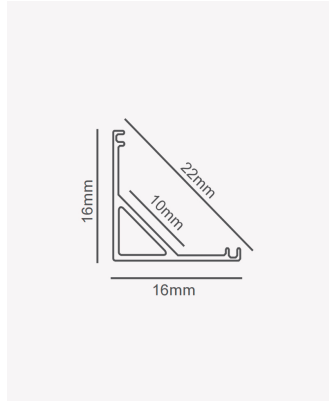

OPS 39176 | Perfil Edge sobrepor

Dados Fotométricos

Ângulo: 120°

Dados Gerais

Aplicação:	Parede e teto
Difusor:	Ácrilico leitoso
Cor:	Preto
Peso:	77g/m
Dimensões:	2000 x 10mm
Garantia:	2 anos
Descrição do produto:	Edge - perfil de sobrepor para móveis, 2m, preto
SKU:	OPS 39176
Composição:	Alumínio
Conteúdo:	1 difusor
Validade:	Indeterminado