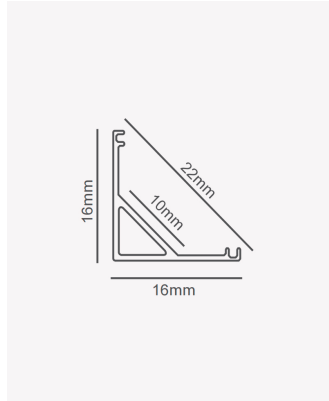

## PRO 39176 | Perfil Edge sobrepor

### Dados Fotométricos

Ângulo: 120°

### Dados Gerais

Aplicação:	Parede e teto
Difusor:	Ácrilico leitoso
Cor:	Preto
Peso:	77g/m
Dimensões:	2000 x 10mm
Garantia:	2 anos
Descrição do produto:	Edge - perfil de sobrepor para móveis, 2m, preto
Composição:	Alumínio
Conteúdo:	1 difusor
Validade:	Indeterminado