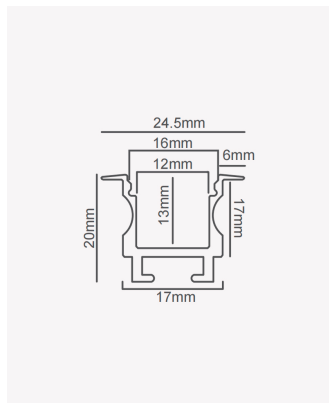

PRO 39411 | Perfil 17 | Embutir - 2m - Branco

Dados Fotométricos

Ângulo: 60°

Dados Gerais

Aplicação:	Parede e teto
Difusor:	Ácrilico leitoso
Cor:	Branco
Peso:	223g/m
Dimensões:	2000 x 24.5 x 20mm
Nicho:	17mm
Garantia:	2 anos
Descrição do produto:	perfil de embutir 17 - 2m, branco
SKU:	PRO 39411
Composição:	Alumínio
Conteúdo:	1 difusor
Validade:	Indeterminado