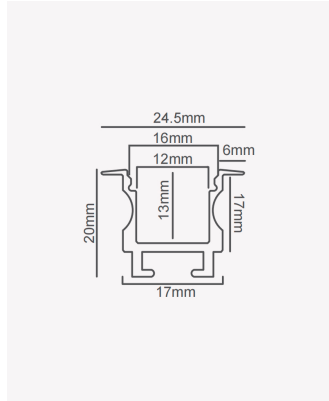

PRO 39411 | Perfil 17 | Embutir - 2m - Branco

Dados Fotométricos

Ângulo: 60°

Dados Gerais

Aplicação:	Parede e teto
Difusor:	Ácrilico leitoso
Cor:	Branco
Peso:	223g/m
Dimensões:	2000 x 24.5 x 20mm
Nicho:	17mm
Garantia:	2 anos
Descrição do produto:	perfil de embutir 17 - 2m, branco
SKU:	PRO 39411
Composição:	Alumínio
Conteúdo:	1 difusor
Validade:	Indeterminado