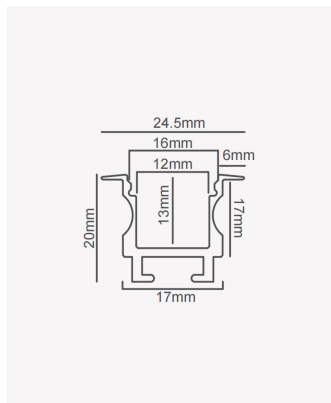

PRO 39411 | Perfil 17 | Embutir - 2m - Branco

Dados Fotométricos

Ângulo: 60°

Dados Gerais

Aplicação:	Parede e teto
Difusor:	Ácrilico leitoso
Cor:	Branco
Peso:	223g/m
Dimensões:	2000 x 12mm
Nicho:	17mm
Garantia:	2 anos
Descrição do produto:	perfil de embutir 17 - 2m, branco
Composição:	Alumínio
Conteúdo:	1 difusor
Validade:	Indeterminado