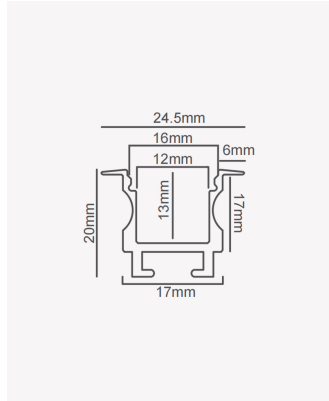

PRO 39442 | Perfil 17 | Embutir - 2m - Preto

Dados Fotométricos

Ângulo: 60°

Dados Gerais

Aplicação:	Parede e teto
Difusor:	Ácrilico leitoso
Cor:	Preto
Peso:	223g/m
Dimensões:	2000 x 24.5 x 20mm
Nicho:	17mm
Garantia:	2 anos
Descrição do produto:	perfil de embutir 17 - 2m, preto
SKU:	PRO 39442
Composição:	Alumínio
Conteúdo:	1 difusor
Validade:	Indeterminado