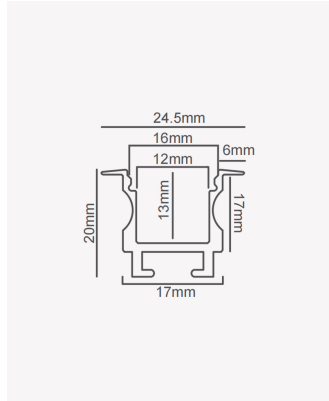

PRO 39442 | Perfil 17 | Embutir - 2m - Preto

Dados Fotométricos

Ângulo: 60°

Dados Gerais

| | |
|-----------------------|----------------------------------|
| Aplicação: | Parede e teto |
| Difusor: | Ácrilico leitoso |
| Cor: | Preto |
| Peso: | 223g/m |
| Dimensões: | 2000 x 24.5 x 20mm |
| Nicho: | 17mm |
| Garantia: | 2 anos |
| Descrição do produto: | perfil de embutir 17 - 2m, preto |
| SKU: | PRO 39442 |
| Composição: | Alumínio |
| Conteúdo: | 1 difusor |
| Validade: | Indeterminado |