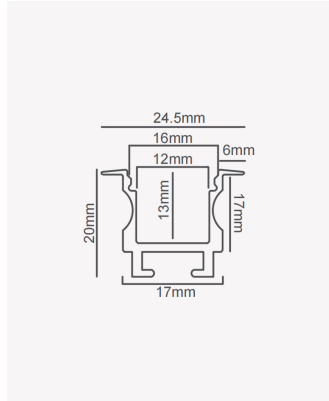

## PRO 39442 | Perfil 17 | Embutir - 2m - Preto

### Dados Fotométricos

Ângulo: 60°

### Dados Gerais

Aplicação:	Parede e teto
Difusor:	Ácrílico leitoso
Cor:	Preto
Peso:	223g/m
Dimensões:	2000 x 24.5 x 20mm
Nicho:	17mm
Garantia:	2 anos
Descrição do produto:	perfil de embutir 17 - 2m, preto
SKU:	PRO 39442
Composição:	Alumínio
Conteúdo:	1 difusor
Validade:	Indeterminado