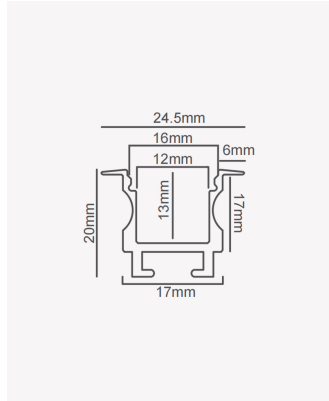

PRO 39442 | Perfil 17 | Embutir - 2m - Preto

Dados Fotométricos

Ângulo: 60°

Dados Gerais

Aplicação:	Parede e teto
Difusor:	Ácrílico leitoso
Cor:	Preto
Peso:	223g/m
Dimensões:	2000 x 24.5 x 20mm
Nicho:	17mm
Garantia:	2 anos
Descrição do produto:	perfil de embutir 17 - 2m, preto
SKU:	PRO 39442
Composição:	Alumínio
Conteúdo:	1 difusor
Validade:	Indeterminado