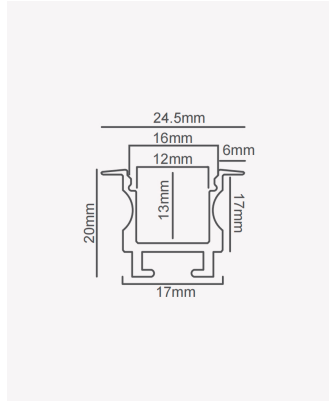

PRO 39442 | Perfil 17 | Embutir - 2m - Preto

Dados Fotométricos

Ângulo: 60°

Dados Gerais

Aplicação:	Parede e teto
Difusor:	Ácrilico leitoso
Cor:	Preto
Peso:	223g/m
Dimensões:	2000 x 12mm
Nicho:	17mm
Garantia:	2 anos
Descrição do produto:	perfil de embutir 17 - 2m, preto
Composição:	Alumínio
Conteúdo:	1 difusor
Validade:	Indeterminado