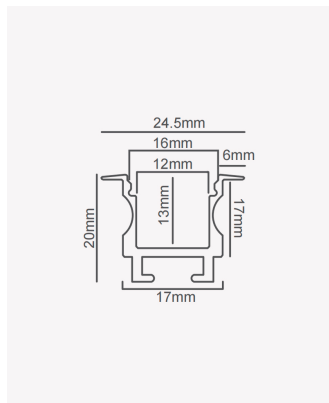

## PRO 39442 | Perfil 17 | Embutir - 2m - Preto

### Dados Fotométricos

Ângulo: 60°

### Dados Gerais

Aplicação:	Parede e teto
Difusor:	Ácrilico leitoso
Cor:	Preto
Peso:	223g/m
Dimensões:	2000 x 24.5 x 20mm
Nicho:	17mm
Garantia:	2 anos
Descrição do produto:	perfil de embutir 17 - 2m, preto
SKU:	PRO 39442
Composição:	Alumínio
Conteúdo:	1 difusor
Validade:	Indeterminado