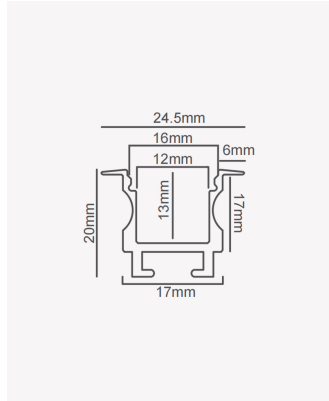

## PRO 39442 | Perfil 17 | Embutir - 2m - Preto

### Dados Fotométricos

Ângulo: 60°

### Dados Gerais

Aplicação:	Parede e teto
Difusor:	Ácrilico leitoso
Cor:	Preto
Peso:	223g/m
Dimensões:	2000 x 24.5 x 20mm
Nicho:	17mm
Garantia:	2 anos
Descrição do produto:	perfil de embutir 17 - 2m, preto
SKU:	PRO 39442
Composição:	Alumínio
Conteúdo:	1 difusor
Validade:	Indeterminado