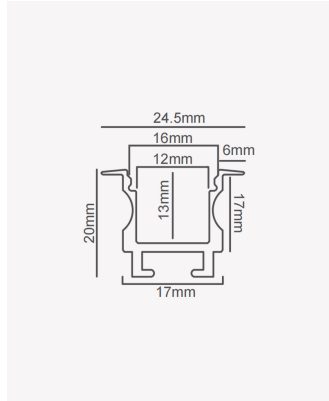

PRO 39459 | Perfil 17 | Embutir - 3m - Preto

Dados Fotométricos

Ângulo: 60°

Dados Gerais

Aplicação:	Parede e teto
Difusor:	Ácrilico leitoso
Cor:	Preto
Peso:	223g/m
Dimensões:	3000 x 12mm
Nicho:	17mm
Garantia:	2 anos
Descrição do produto:	Perfil embutir 17 - 3m, preto
Composição:	Alumínio
Conteúdo:	1 difusor
Validade:	Indeterminado