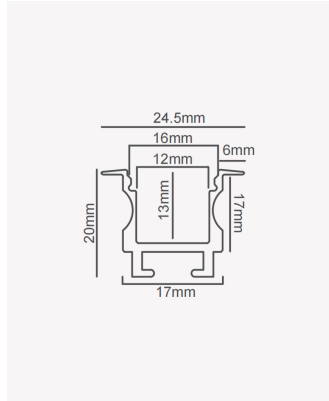

PRO 39459 | Perfil 17 | Embutir - 3m - Preto

Dados Fotométricos

Ângulo: 60°

Dados Gerais

| | |
|-----------------------|-------------------------------|
| Aplicação: | Parede e teto |
| Difusor: | Ácrilico leitoso |
| Cor: | Preto |
| Peso: | 223g/m |
| Dimensões: | 3000 x 24.5 x 20mm |
| Nicho: | 17mm |
| Garantia: | 2 anos |
| Descrição do produto: | Perfil embutir 17 - 3m, preto |
| SKU: | PRO 39459 |
| Composição: | Alumínio |
| Conteúdo: | 1 difusor |
| Validade: | Indeterminado |