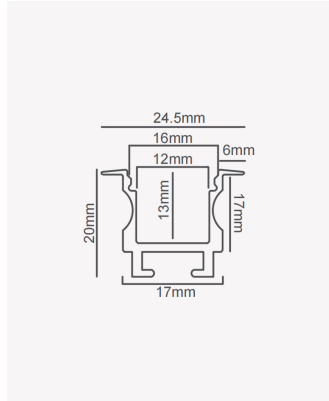

PRO 39459 | Perfil 17 | Embutir - 3m - Preto

Dados Fotométricos

Ângulo: 60°

Dados Gerais

Aplicação:	Parede e teto
Difusor:	Ácrilico leitoso
Cor:	Preto
Peso:	223g/m
Dimensões:	3000 x 24.5 x 20mm
Nicho:	17mm
Garantia:	2 anos
Descrição do produto:	Perfil embutir 17 - 3m, preto
SKU:	PRO 39459
Composição:	Alumínio
Conteúdo:	1 difusor
Validade:	Indeterminado