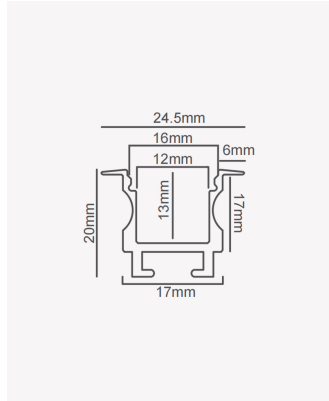

## PRO 39459 | Perfil 17 | Embutir - 3m - Preto

### Dados Fotométricos

Ângulo: 60°

### Dados Gerais

Aplicação:	Parede e teto
Difusor:	Ácrilico leitoso
Cor:	Preto
Peso:	223g/m
Dimensões:	3000 x 24.5 x 20mm
Nicho:	17mm
Garantia:	2 anos
Descrição do produto:	Perfil embutir 17 - 3m, preto
SKU:	PRO 39459
Composição:	Alumínio
Conteúdo:	1 difusor
Validade:	Indeterminado