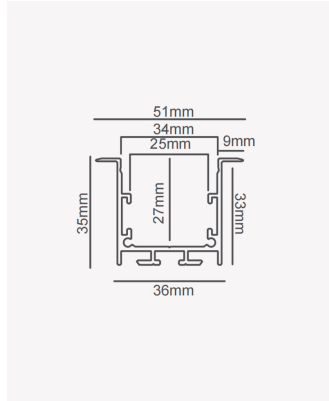

OPS 39251 | Perfil 35 | Embutir - 2m - Branco

Dados Fotométricos

Ângulo: 110°

Dados Gerais

Aplicação:	Parede e teto
Difusor:	Ácrilico leitoso
Cor:	Branco
Peso:	592g/m
Dimensões:	2000 x 25mm
Nicho:	36mm
Garantia:	2 anos
Descrição do produto:	Perfil 35 - embutir, 2m, branco
SKU:	OPS 39251
Composição:	Alumínio
Conteúdo:	1 difusor
Validade:	Indeterminado