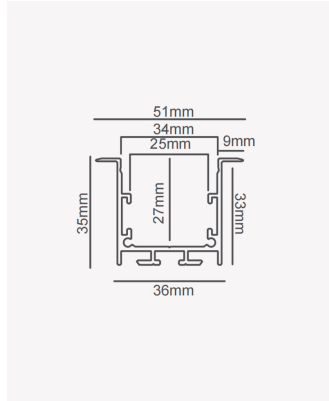

PRO 39251 | Perfil 35 | Embutir - 2m - Branco

Dados Fotométricos

Ângulo: 110°

Dados Gerais

Aplicação:	Parede e teto
Difusor:	Ácrilico leitoso
Cor:	Branco
Peso:	592g/m
Dimensões:	2000 x 25mm
Nicho:	36mm
Garantia:	2 anos
Descrição do produto:	Perfil 35 - embutir, 2m, branco
Composição:	Alumínio
Conteúdo:	1 difusor
Validade:	Indeterminado