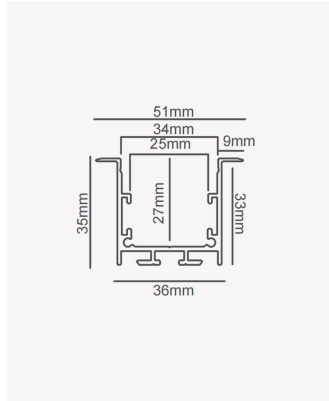

## OPS 39251 | Perfil 35 | Embutir - 2m - Branco

### Dados Fotométricos

Ângulo: 110°

### Dados Gerais

Aplicação:	Parede e teto
Difusor:	Ácrilico leitoso
Cor:	Branco
Peso:	592g/m
Dimensões:	2000 x 25mm
Nicho:	36mm
Garantia:	2 anos
Descrição do produto:	Perfil 35 - embutir, 2m, branco
SKU:	OPS 39251
Composição:	Alumínio
Conteúdo:	1 difusor
Validade:	Indeterminado