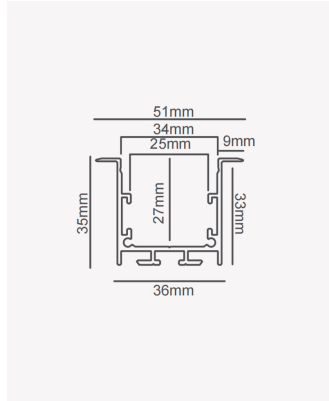

## PRO 39268 | Perfil 35 | Embutir - 3m - Branco

### Dados Fotométricos

Ângulo: 110°

### Dados Gerais

Aplicação:	Parede e teto
Difusor:	Ácrilico leitoso
Cor:	Branco
Peso:	592g/m
Dimensões:	3000 x 25mm
Nicho:	36mm
Garantia:	2 anos
Descrição do produto:	Perfil 35 - embutir, 3m, branco
SKU:	PRO 39268
Composição:	Alumínio
Conteúdo:	1 difusor
Validade:	Indeterminado