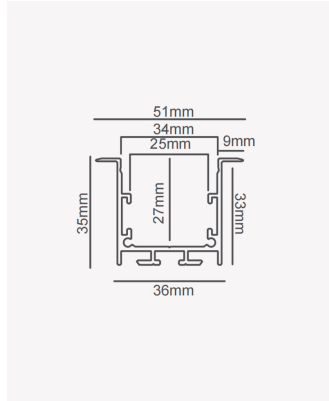

PRO 39268 | Perfil 35 | Embutir - 3m - Branco

Dados Fotométricos

Ângulo: 110°

Dados Gerais

Aplicação:	Parede e teto
Difusor:	Ácrilico leitoso
Cor:	Branco
Peso:	592g/m
Dimensões:	3000 x 25mm
Nicho:	36mm
Garantia:	2 anos
Descrição do produto:	Perfil 35 - embutir, 3m, branco
SKU:	PRO 39268
Composição:	Alumínio
Conteúdo:	1 difusor
Validade:	Indeterminado