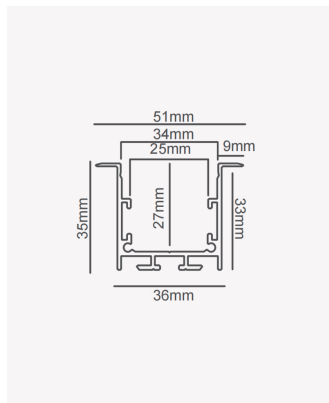

PRO 39268 | Perfil 35 | Embutir - 3m - Branco

Dados Fotométricos

Ângulo: 110°

Dados Gerais

Aplicação:	Parede e teto
Difusor:	Ácrilico leitoso
Cor:	Branco
Peso:	592g/m
Dimensões:	3000 x 25mm
Nicho:	36mm
Garantia:	2 anos
Descrição do produto:	Perfil 35 - embutir, 3m, branco
Composição:	Alumínio
Conteúdo:	1 difusor
Validade:	Indeterminado