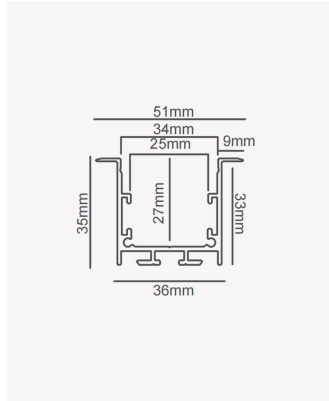

OPS 39282 | Perfil 35 | Embutir - 2m - Preto

Dados Fotométricos

Ângulo: 110°

Dados Gerais

Aplicação:	Parede e teto
Difusor:	Ácrilico leitoso
Cor:	Preto
Peso:	592g/m
Dimensões:	2000 x 25mm
Nicho:	36mm
Garantia:	2 anos
Descrição do produto:	Perfil 35 - embutir, 2m, preto
SKU:	OPS 39282
Composição:	Alumínio
Conteúdo:	1 difusor
Validade:	Indeterminado