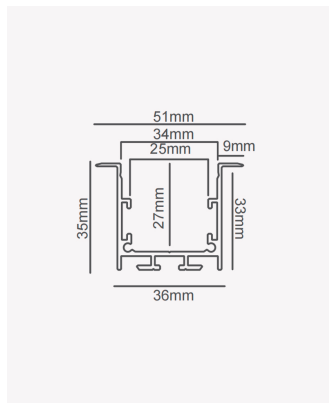

## OPS 39282 | Perfil 35 | Embutir - 2m - Preto

### Dados Fotométricos

Ângulo: 110°

### Dados Gerais

Aplicação:	Parede e teto
Difusor:	Ácrílico leitoso
Cor:	Preto
Peso:	592g/m
Dimensões:	2000 x 25mm
Nicho:	36mm
Garantia:	2 anos
Descrição do produto:	Perfil 35 - embutir, 2m, preto
SKU:	OPS 39282
Composição:	Alumínio
Conteúdo:	1 difusor
Validade:	Indeterminado