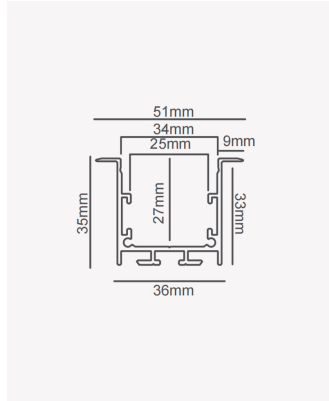

## PRO 39282 | Perfil 35 | Embutir - 2m - Preto

### Dados Fotométricos

Ângulo: 110°

### Dados Gerais

Aplicação:	Parede e teto
Difusor:	Ácrilico leitoso
Cor:	Preto
Peso:	592g/m
Dimensões:	2000 x 25mm
Nicho:	36mm
Garantia:	2 anos
Descrição do produto:	Perfil 35 - embutir, 2m, preto
Composição:	Alumínio
Conteúdo:	1 difusor
Validade:	Indeterminado