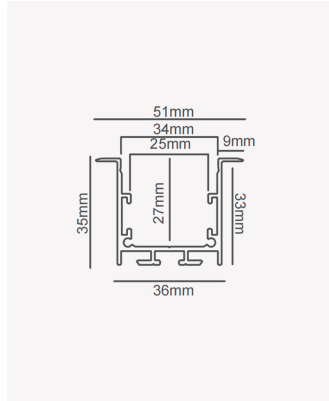

## OPS 39282 | Perfil 35 | Embutir - 2m - Preto

### Dados Fotométricos

Ângulo: 110°

### Dados Gerais

Aplicação:	Parede e teto
Difusor:	Ácrilico leitoso
Cor:	Preto
Peso:	592g/m
Dimensões:	2000 x 25mm
Nicho:	36mm
Garantia:	2 anos
Descrição do produto:	Perfil 35 - embutir, 2m, preto
SKU:	OPS 39282
Composição:	Alumínio
Conteúdo:	1 difusor
Validade:	Indeterminado