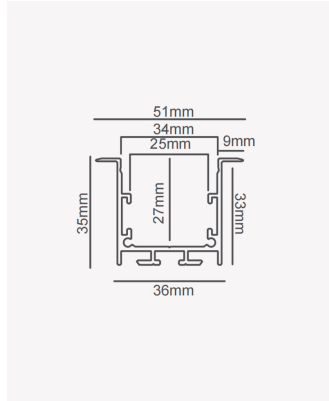

PRO 39299 | Perfil 35 | Embutir - 3m - Preto

Dados Fotométricos

Ângulo: 110°

Dados Gerais

Aplicação:	Parede e teto
Difusor:	Ácrílico leitoso
Cor:	Preto
Peso:	592g/m
Dimensões:	3000 x 25mm
Nicho:	36mm
Garantia:	2 anos
Descrição do produto:	Perfil 35 - embutir, 3m, preto
SKU:	PRO 39299
Composição:	Alumínio
Conteúdo:	1 difusor
Validade:	Indeterminado