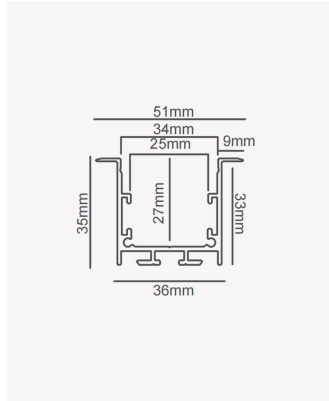

PRO 39299 | Perfil 35 | Embutir - 3m - Preto

Dados Fotométricos

Ângulo: 110°

Dados Gerais

Aplicação:	Parede e teto
Difusor:	Ácrilico leitoso
Cor:	Preto
Peso:	592g/m
Dimensões:	3000 x 25mm
Nicho:	36mm
Garantia:	2 anos
Descrição do produto:	Perfil 35 - embutir, 3m, preto
SKU:	PRO 39299
Composição:	Alumínio
Conteúdo:	1 difusor
Validade:	Indeterminado