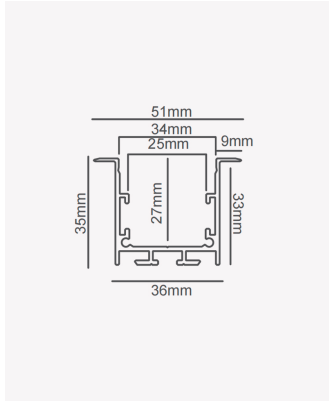

## PRO 39299 | Perfil 35 | Embutir - 3m - Preto

### Dados Fotométricos

Ângulo: 110°

### Dados Gerais

Aplicação:	Parede e teto
Difusor:	Ácrilico leitoso
Cor:	Preto
Peso:	592g/m
Dimensões:	3000 x 25mm
Nicho:	36mm
Garantia:	2 anos
Descrição do produto:	Perfil 35 - embutir, 3m, preto
SKU:	PRO 39299
Composição:	Alumínio
Conteúdo:	1 difusor
Validade:	Indeterminado