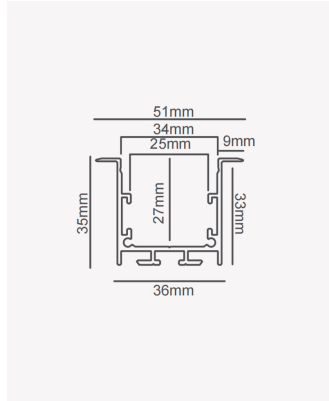

PRO 39299 | Perfil 35 | Embutir - 3m - Preto

Dados Fotométricos

Ângulo: 110°

Dados Gerais

Aplicação:	Parede e teto
Difusor:	Ácrilico leitoso
Cor:	Preto
Peso:	592g/m
Dimensões:	3000 x 25mm
Nicho:	36mm
Garantia:	2 anos
Descrição do produto:	Perfil 35 - embutir, 3m, preto
Composição:	Alumínio
Conteúdo:	1 difusor
Validade:	Indeterminado