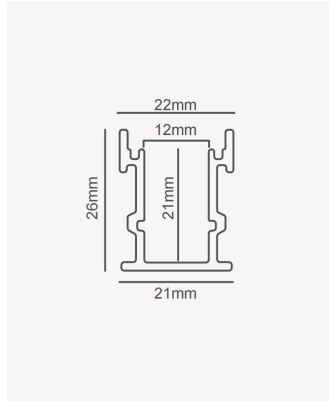

## PRO 39121 | Perfil Floor | 2m

### Dados Fotométricos

Ângulo: 60°

### Dados Gerais

Aplicação:	Piso
Difusor:	Ácrilico leitoso
Cor:	Alumínio
Peso:	359g/m
Dimensões:	3000 x 12mm
Nicho:	36mm
Garantia:	2 anos
Descrição do produto:	Floor - perfil de embutir para pisos, 2m, alumínio
SKU:	PRO 39121
Composição:	Alumínio
Conteúdo:	1 difusor
Validade:	Indeterminado