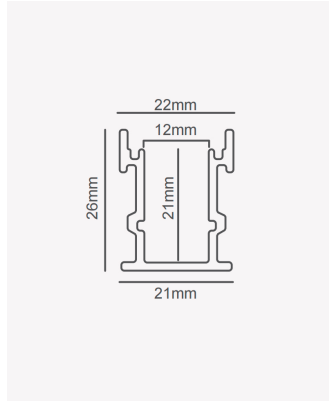

## PRO 39121 | Perfil Floor | 2m

### Dados Fotométricos

Ângulo: 60°

### Dados Gerais

Aplicação:	Piso
Difusor:	Ácrilico leitoso
Cor:	Alumínio
Peso:	359g/m
Dimensões:	3000 x 12mm
Nicho:	36mm
Garantia:	2 anos
Descrição do produto:	Floor - perfil de embutir para pisos, 2m, alumínio
Composição:	Alumínio
Conteúdo:	1 difusor
Validade:	Indeterminado