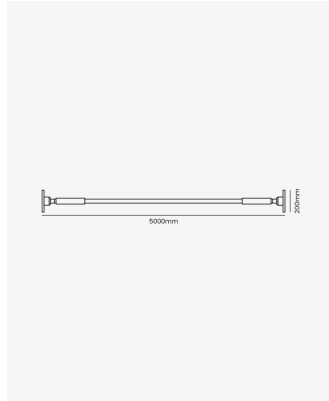

PRO 83748 | Perfil Highline | 5m - Branco

Dados Fotométricos

Ângulo: 60°

Dados Gerais

Aplicação:	Teto/Piso
Difusor:	Ácrilico leitoso
Cor:	Branco
Dimensões:	5000 x 20mm
Garantia:	2 anos
Descrição do produto:	Highline - perfil LED, 5m, suspenso linear, branco
SKU:	PRO 83748
Composição:	Policarbonato
Conteúdo:	1 difusor, 1 alicate, 2 bases, 1 par de luvas e kit de instalação
Validade:	Indeterminado