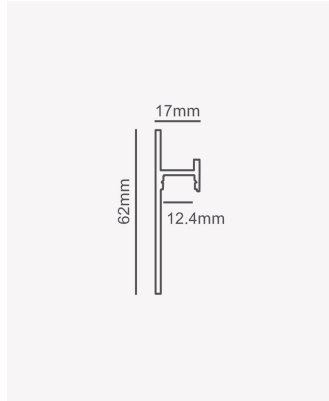

PRO 81683 | Perfil Inverse | Sobrepor - Branco

Dados Fotométricos

Ângulo: 50°

Dados Gerais

Aplicação:	Parede
Difusor:	Ácrilico leitoso
Cor:	Branco
Peso:	520g/m
Dimensões:	3000 x 12.4mm
Garantia:	2 anos
Descrição do produto:	Perfil Inverse - sobrepor, 3m, branco
SKU:	PRO 81683
Composição:	Alumínio
Conteúdo:	1 difusor
Validade:	Indeterminado