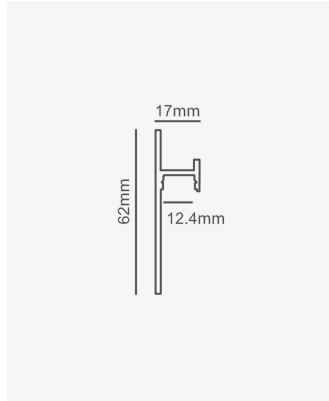

## PRO 81683 | Perfil Inverse | Sobrepor - Branco

### Dados Fotométricos

Ângulo: 50°

### Dados Gerais

Aplicação:	Parede
Difusor:	Ácrilico leitoso
Cor:	Branco
Peso:	520g/m
Dimensões:	3000 x 12.4mm
Garantia:	2 anos
Descrição do produto:	Perfil Inverse - sobrepor, 3m, branco
SKU:	PRO 81683
Composição:	Alumínio
Conteúdo:	1 difusor
Validade:	Indeterminado