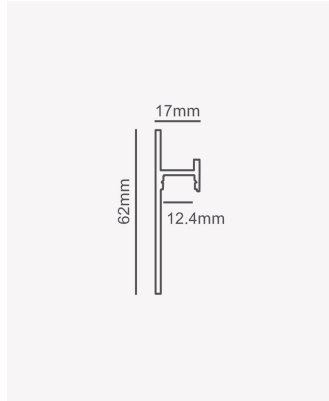

PRO 81683 | Perfil Inverse | Sobrepor - Branco

Dados Fotométricos

Ângulo: 50°

Dados Gerais

Aplicação:	Parede
Difusor:	Ácrilico leitoso
Cor:	Branco
Dimensões:	3000 x 12.4mm
Garantia:	2 anos
Descrição do produto:	Perfil Inverse - sobrepor, 3m, branco
Composição:	Alumínio
Conteúdo:	1 difusor
Validade:	Indeterminado