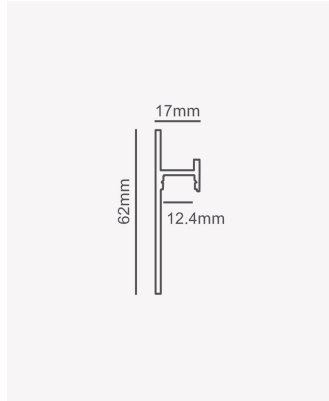

PRO 81690 | Perfil Inverse | Sobrepor - Preto

Dados Fotométricos

Ângulo: 50°

Dados Gerais

Aplicação:	Parede
Difusor:	Ácrilico leitoso
Cor:	Preto
Peso:	520g/m
Dimensões:	3000 x 12.4mm
Garantia:	2 anos
Descrição do produto:	Perfil Inverse - sobrepor, 3m, preto
SKU:	PRO 81690
Composição:	Alumínio
Conteúdo:	1 difusor
Validade:	Indeterminado