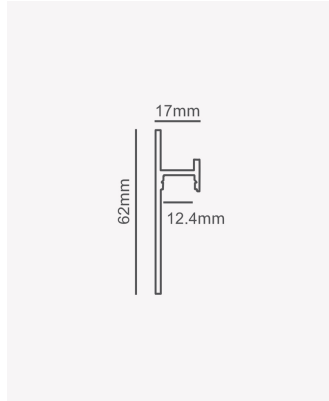

PRO 81690 | Perfil Inverse | Sobrepor - Preto

Dados Fotométricos

Ângulo: 50°

Dados Gerais

Aplicação:	Parede
Difusor:	Ácrilico leitoso
Cor:	Preto
Peso:	520g/m
Dimensões:	3000 x 12.4mm
Garantia:	2 anos
Descrição do produto:	Perfil Inverse - sobrepor, 3m, preto
Composição:	Alumínio
Conteúdo:	1 difusor
Validade:	Indeterminado