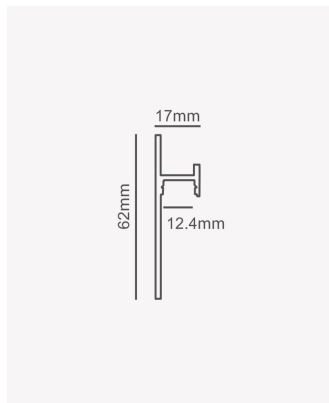

## PRO 81690 | Perfil Inverse | Sobrepor - Preto

### Dados Fotométricos

Ângulo: 50°

### Dados Gerais

Aplicação:	Parede
Difusor:	Ácrilico leitoso
Cor:	Preto
Peso:	520g/m
Dimensões:	3000 x 12.4mm
Garantia:	2 anos
Descrição do produto:	Perfil Inverse - sobrepor, 3m, preto
SKU:	PRO 81690
Composição:	Alumínio
Conteúdo:	1 difusor
Validade:	Indeterminado