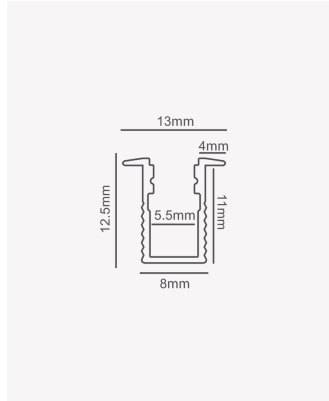

PRO 39114 | Perfil Nano | Embutir - Branco

Dados Fotométricos

Ângulo: 50°

Dados Gerais

Aplicação:	Parede e teto
Difusor:	Ácrilico leitoso
Cor:	Branco
Peso:	75g/m
Dimensões:	2000 x 5.5mm
Nicho:	8mm
Garantia:	2 anos
Descrição do produto:	Nano - perfil de embutir, 2m
Composição:	Alumínio
Conteúdo:	1 difusor
Validade:	Indeterminado