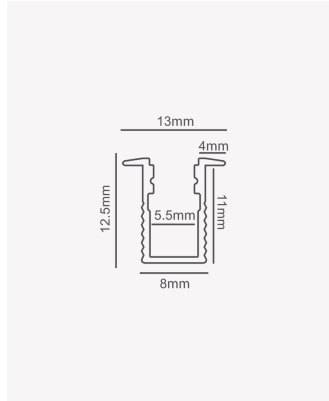

PRO 39114 | Perfil Nano | Embutir - Branco

Dados Fotométricos

Ângulo: 50°

Dados Gerais

Aplicação:	Parede e teto
Difusor:	Ácrilico leitoso
Cor:	Branco
Peso:	75g/m
Dimensões:	2000 x 5.5mm
Nicho:	8mm
Garantia:	2 anos
Descrição do produto:	Nano - perfil de embutir, 2m
SKU:	PRO 39114
Composição:	Alumínio
Conteúdo:	1 difusor
Validade:	Indeterminado