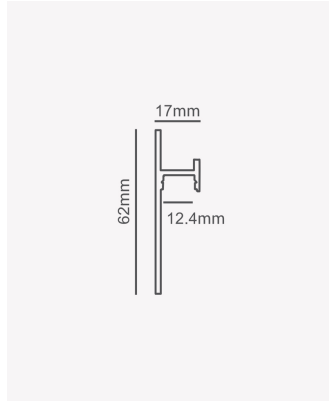

PRO 39091 | Perfil Nano | Sobrepor - Branco

Dados Fotométricos

Ângulo: 50°

Dados Gerais

Aplicação:	Parede e teto
Difusor:	Ácrilico leitoso
Cor:	Branco
Peso:	62g/m
Dimensões:	2000 x 5.5mm
Garantia:	2 anos
Descrição do produto:	Nano - perfil de sobrepor, 2m, branco
SKU:	PRO 39091
Composição:	Alumínio
Conteúdo:	1 difusor
Validade:	Indeterminado