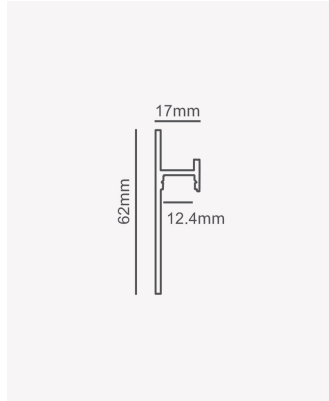

PRO 39091 | Perfil Nano | Sobrepor - Branco

Dados Fotométricos

Ângulo: 50°

Dados Gerais

Aplicação:	Parede e teto
Difusor:	Ácrilico leitoso
Cor:	Branco
Peso:	62g/m
Dimensões:	2000 x 5.5mm
Garantia:	2 anos
Descrição do produto:	Nano - perfil de sobrepor, 2m, branco
Composição:	Alumínio
Conteúdo:	1 difusor
Validade:	Indeterminado