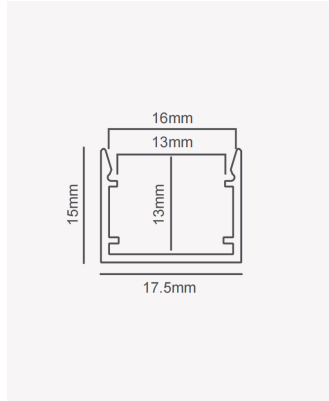

PRO 39350 | Perfil 17 | Sobrepor - 2m - Branco

Dados Fotométricos

Ângulo: 60°

Dados Gerais

| | |
|-----------------------|----------------------------------|
| Aplicação: | Parede e teto |
| Difusor: | Ácrilico leitoso |
| Cor: | Branco |
| Cor: | Branco |
| Peso: | 126g |
| Dimensões: | 2000 x 13mm |
| Garantia: | 2 anos |
| Descrição do produto: | Perfil 17 - sobrepor, 2m, branco |
| Composição: | Alumínio |
| Conteúdo: | 1 difusor |
| Validade: | Indeterminado |