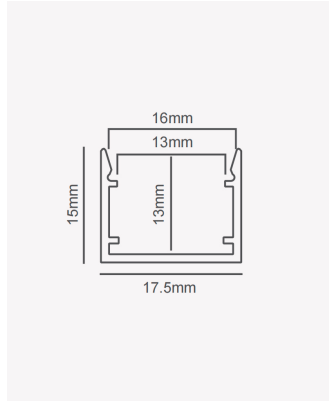

PRO 39350 | Perfil 17 | Sobrepor - 2m - Branco

Dados Fotométricos

Ângulo: 60°

Dados Gerais

Aplicação:	Parede e teto
Difusor:	Ácrilico leitoso
Cor:	Branco
Cor:	Branco
Peso:	126g
Dimensões:	2000 x 13mm
Garantia:	2 anos
Descrição do produto:	Perfil 17 - sobrepor, 2m, branco
SKU:	PRO 39350
Composição:	Alumínio
Conteúdo:	1 difusor
Validade:	Indeterminado