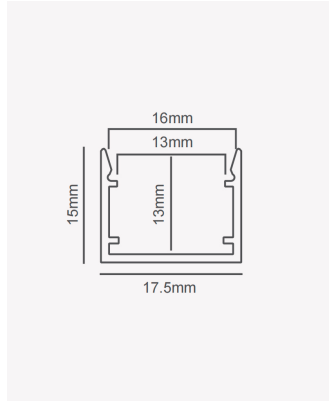

## PRO 39350 | Perfil 17 | Sobrepor - 2m - Branco

### Dados Fotométricos

Ângulo: 60°

### Dados Gerais

Aplicação:	Parede e teto
Difusor:	Ácrilico leitoso
Cor:	Branco
Cor:	Branco
Peso:	126g
Dimensões:	2000 x 13mm
Garantia:	2 anos
Descrição do produto:	Perfil 17 - sobrepor, 2m, branco
SKU:	PRO 39350
Composição:	Alumínio
Conteúdo:	1 difusor
Validade:	Indeterminado