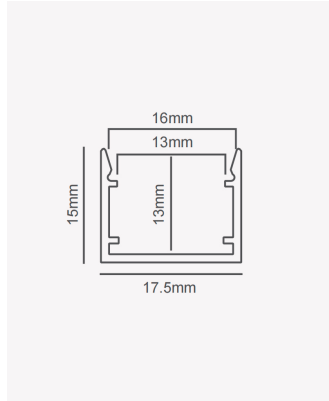

PRO 39350 | Perfil 17 | Sobrepor - 2m - Branco

Dados Fotométricos

Ângulo: 60°

Dados Gerais

Aplicação:	Parede e teto
Difusor:	Ácrilico leitoso
Cor:	Branco
Cor:	Branc
Peso:	126g
Dimensões:	2000 x 13mm
Garantia:	2 anos
Descrição do produto:	Perfil 17 - sobrepor, 2m, branco
SKU:	PRO 39350
Composição:	Alumínio
Conteúdo:	1 difusor
Validade:	Indeterminado