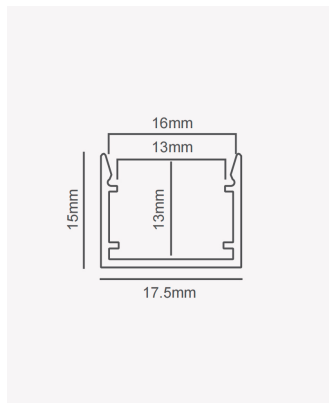

PRO 39367 | Perfil 17 | Sobrepor - 3m - Branco

Dados Fotométricos

Ângulo: 60°

Dados Gerais

Aplicação:	Parede e teto
Difusor:	Ácrilico leitoso
Cor:	Branco
Peso:	126g
Dimensões:	2000 x 13mm
Garantia:	2 anos
Descrição do produto:	Perfil 17 - sobrepor, 3m, branco
SKU:	PRO 39367
Composição:	Alumínio
Conteúdo:	1 difusor
Validade:	Indeterminado