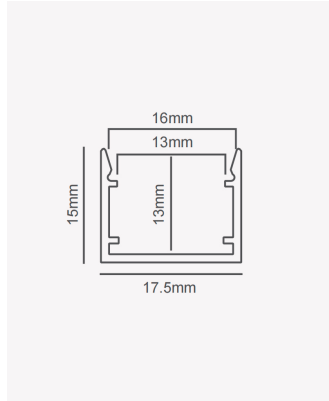

## PRO 39367 | Perfil 17 | Sobrepor - 3m - Branco

### Dados Fotométricos

Ângulo: 60°

### Dados Gerais

|                       |                                  |
|-----------------------|----------------------------------|
| Aplicação:            | Parede e teto                    |
| Difusor:              | Ácrilico leitoso                 |
| Cor:                  | Branco                           |
| Peso:                 | 126g                             |
| Dimensões:            | 2000 x 13mm                      |
| Garantia:             | 2 anos                           |
| Descrição do produto: | Perfil 17 - sobrepor, 3m, branco |
| SKU:                  | PRO 39367                        |
| Composição:           | Alumínio                         |
| Conteúdo:             | 1 difusor                        |
| Validade:             | Indeterminado                    |