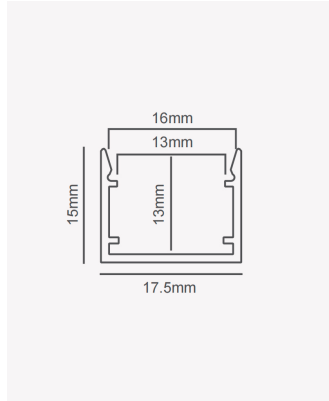

PRO 39367 | Perfil 17 | Sobrepor - 3m - Branco

Dados Fotométricos

Ângulo: 60°

Dados Gerais

Aplicação:	Parede e teto
Difusor:	Ácrilico leitoso
Cor:	Branco
Peso:	126g
Dimensões:	2000 x 13mm
Garantia:	2 anos
Descrição do produto:	Perfil 17 - sobrepor, 3m, branco
Composição:	Alumínio
Conteúdo:	1 difusor
Validade:	Indeterminado