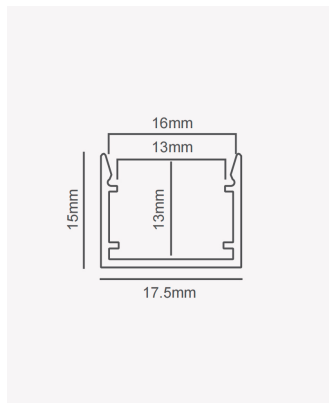

PRO 39367 | Perfil 17 | Sobrepor - 3m - Branco

Dados Fotométricos

Ângulo: 60°

Dados Gerais

Aplicação:	Parede e teto
Difusor:	Ácrílico leitoso
Cor:	Branco
Peso:	126g
Dimensões:	2000 x 13mm
Garantia:	2 anos
Descrição do produto:	Perfil 17 - sobrepor, 3m, branco
SKU:	PRO 39367
Composição:	Alumínio
Conteúdo:	1 difusor
Validade:	Indeterminado