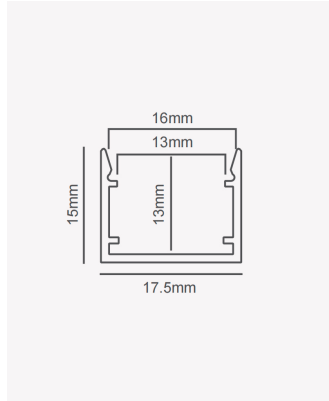

PRO 39367 | Perfil 17 | Sobrepor - 3m - Branco

Dados Fotométricos

Ângulo: 60°

Dados Gerais

Aplicação:	Parede e teto
Difusor:	Ácrílico leitoso
Cor:	Branco
Peso:	126g
Dimensões:	2000 x 13mm
Garantia:	2 anos
Descrição do produto:	Perfil 17 - sobrepor, 3m, branco
SKU:	PRO 39367
Composição:	Alumínio
Conteúdo:	1 difusor
Validade:	Indeterminado