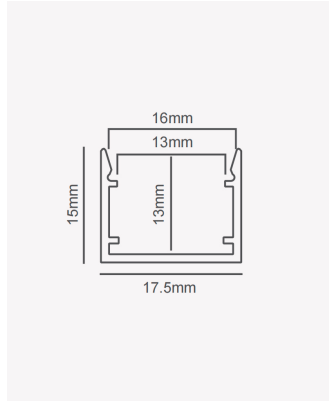

PRO 39367 | Perfil 17 | Sobrepor - 3m - Branco

Dados Fotométricos

Ângulo: 60°

Dados Gerais

Aplicação:	Parede e teto
Difusor:	Ácrilico leitoso
Cor:	Branco
Peso:	126g
Dimensões:	2000 x 13mm
Garantia:	2 anos
Descrição do produto:	Perfil 17 - sobrepor, 3m, branco
SKU:	PRO 39367
Composição:	Alumínio
Conteúdo:	1 difusor
Validade:	Indeterminado