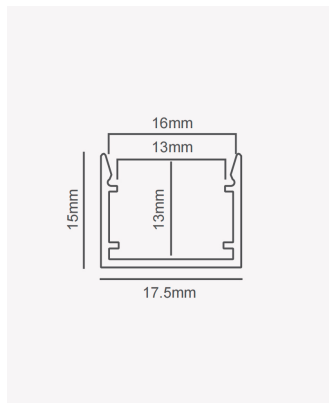

## PRO 39381 | Perfil 17 | Sobrepor - 2m - Preto

### Dados Fotométricos

Ângulo: 60°

### Dados Gerais

Aplicação:	Parede e teto
Difusor:	Ácrilico leitoso
Cor:	Preto
Peso:	126g
Dimensões:	2000 x 13mm
Garantia:	2 anos
Descrição do produto:	Perfil 17 - sobrepor, 2m, preto
SKU:	PRO 39381
Composição:	Alumínio
Conteúdo:	1 difusor
Validade:	Indeterminado