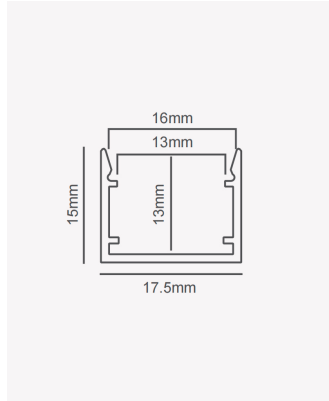

## PRO 39381 | Perfil 17 | Sobrepor - 2m - Preto

### Dados Fotométricos

Ângulo: 60°

### Dados Gerais

|                       |                                 |
|-----------------------|---------------------------------|
| Aplicação:            | Parede e teto                   |
| Difusor:              | Ácrilico leitoso                |
| Cor:                  | Preto                           |
| Peso:                 | 126g                            |
| Dimensões:            | 2000 x 13mm                     |
| Garantia:             | 2 anos                          |
| Descrição do produto: | Perfil 17 - sobrepor, 2m, preto |
| SKU:                  | PRO 39381                       |
| Composição:           | Alumínio                        |
| Conteúdo:             | 1 difusor                       |
| Validade:             | Indeterminado                   |