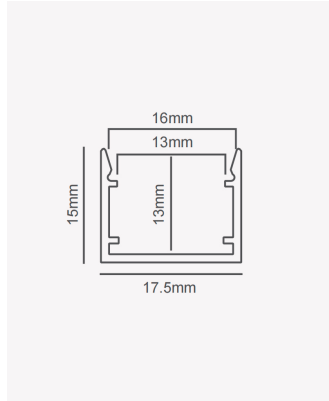

## PRO 39381 | Perfil 17 | Sobrepor - 2m - Preto

### Dados Fotométricos

Ângulo: 60°

### Dados Gerais

Aplicação:	Parede e teto
Difusor:	Ácrilico leitoso
Cor:	Preto
Peso:	126g
Dimensões:	2000 x 13mm
Garantia:	2 anos
Descrição do produto:	Perfil 17 - sobrepor, 2m, preto
Composição:	Alumínio
Conteúdo:	1 difusor
Validade:	Indeterminado