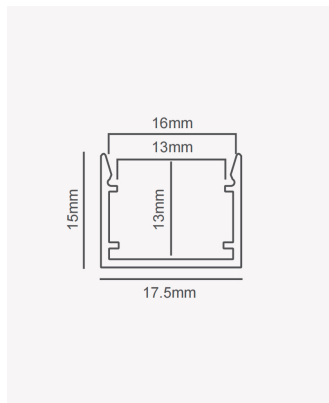

PRO 39381 | Perfil 17 | Sobrepor - 2m - Preto

Dados Fotométricos

Ângulo: 60°

Dados Gerais

Aplicação:	Parede e teto
Difusor:	Ácrilico leitoso
Cor:	Preto
Peso:	126g
Dimensões:	2000 x 13mm
Garantia:	2 anos
Descrição do produto:	Perfil 17 - sobrepor, 2m, preto
SKU:	PRO 39381
Composição:	Alumínio
Conteúdo:	1 difusor
Validade:	Indeterminado