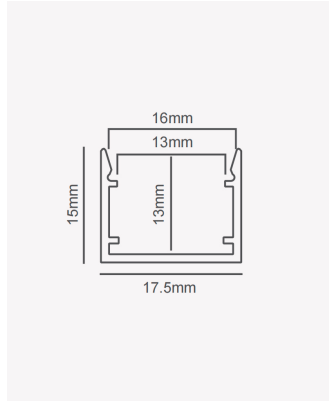

## PRO 39398 | Perfil 17 | Sobrepor - 3m - Preto

### Dados Fotométricos

Ângulo: 60°

### Dados Gerais

Aplicação:	Parede e teto
Difusor:	Ácrílico leitoso
Cor:	Preto
Peso:	126g
Dimensões:	2000 x 13mm
Garantia:	2 anos
Descrição do produto:	Perfil 17 - sobrepor, 3m, preto
SKU:	PRO 39398
Composição:	Alumínio
Conteúdo:	1 difusor
Validade:	Indeterminado