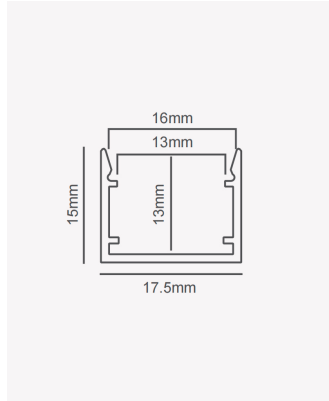

## PRO 39398 | Perfil 17 | Sobrepor - 3m - Preto

### Dados Fotométricos

Ângulo: 60°

### Dados Gerais

Aplicação:	Parede e teto
Difusor:	Ácrilico leitoso
Cor:	Preto
Peso:	126g
Dimensões:	2000 x 13mm
Garantia:	2 anos
Descrição do produto:	Perfil 17 - sobrepor, 3m, preto
SKU:	PRO 39398
Composição:	Alumínio
Conteúdo:	1 difusor
Validade:	Indeterminado