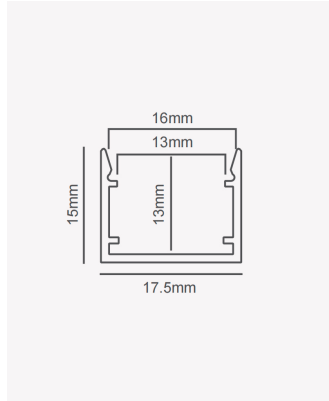

PRO 39398 | Perfil 17 | Sobrepor - 3m - Preto

Dados Fotométricos

Ângulo: 60°

Dados Gerais

Aplicação:	Parede e teto
Difusor:	Ácrilico leitoso
Cor:	Preto
Peso:	126g
Dimensões:	2000 x 13mm
Garantia:	2 anos
Descrição do produto:	Perfil 17 - sobrepor, 3m, preto
Composição:	Alumínio
Conteúdo:	1 difusor
Validade:	Indeterminado