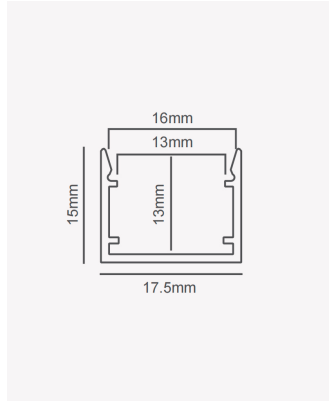

PRO 39398 | Perfil 17 | Sobrepor - 3m - Preto

Dados Fotométricos

Ângulo: 60°

Dados Gerais

Aplicação:	Parede e teto
Difusor:	Ácrilico leitoso
Cor:	Preto
Peso:	126g
Dimensões:	2000 x 13mm
Garantia:	2 anos
Descrição do produto:	Perfil 17 - sobrepor, 3m, preto
SKU:	PRO 39398
Composição:	Alumínio
Conteúdo:	1 difusor
Validade:	Indeterminado