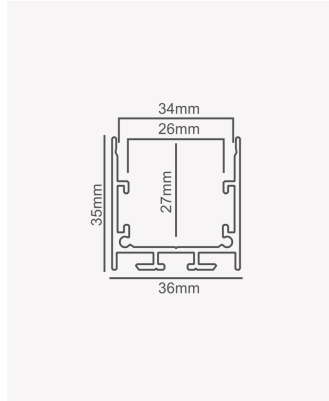

## OPS 39190 | Perfil 35 | Sobrepor - 2m - Branco

### Dados Fotométricos

Ângulo: 110°

### Dados Gerais

Aplicação:	Parede e teto
Difusor:	Ácrilico leitoso
Cor:	Branco
Peso:	553g/m
Dimensões:	2000 x 26mm
Garantia:	2 anos
Descrição do produto:	Perfil 35 - sobrepor, 2m, branco
SKU:	OPS 39190
Composição:	Alumínio
Conteúdo:	1 difusor
Validade:	Indeterminado