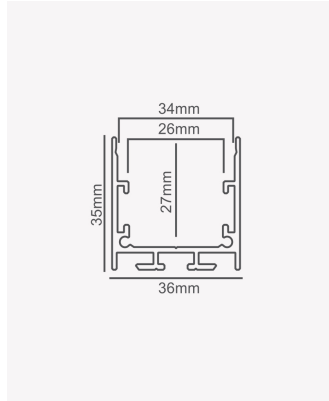

OPS 39190 | Perfil 35 | Sobrepor - 2m - Branco

Dados Fotométricos

Ângulo: 110°

Dados Gerais

Aplicação:	Parede e teto
Difusor:	Ácrilico leitoso
Cor:	Branco
Peso:	553g/m
Dimensões:	2000 x 26mm
Garantia:	2 anos
Descrição do produto:	Perfil 35 - sobrepor, 2m, branco
SKU:	OPS 39190
Composição:	Alumínio
Conteúdo:	1 difusor
Validade:	Indeterminado