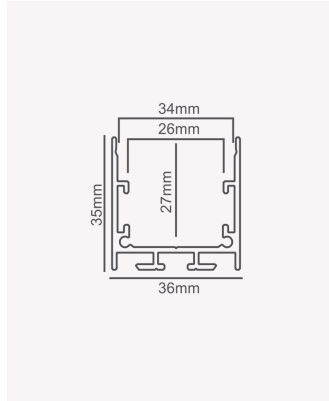

PRO 39190 | Perfil 35 | Sobrepor - 2m - Branco

Dados Fotométricos

Ângulo: 110°

Dados Gerais

Aplicação:	Parede e teto
Difusor:	Ácrilico leitoso
Cor:	Branco
Peso:	553g/m
Dimensões:	2000 x 26mm
Garantia:	2 anos
Descrição do produto:	Perfil 35 - sobrepor, 2m, branco
Composição:	Alumínio
Conteúdo:	1 difusor
Validade:	Indeterminado