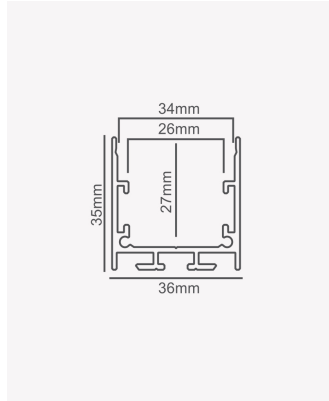

PRO 39206 | Perfil 35 | Sobrepor - 3m - Branco

Dados Fotométricos

Ângulo: 110°

Dados Gerais

Aplicação:	Parede e teto
Difusor:	Ácrilico leitoso
Cor:	Branco
Peso:	553g/m
Dimensões:	3000 x 26mm
Garantia:	2 anos
Descrição do produto:	Perfil 35 - sobrepor, 3m, branco
Composição:	Alumínio
Conteúdo:	1 difusor
Validade:	Indeterminado