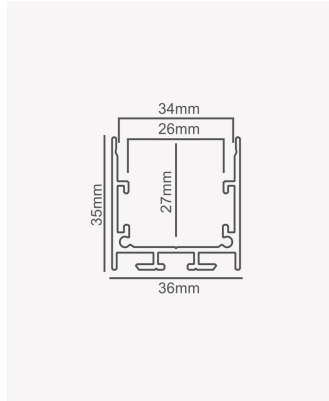

OPS 39206 | Perfil 35 | Sobrepor - 3m - Branco

Dados Fotométricos

Ângulo: 110°

Dados Gerais

Aplicação:	Parede e teto
Difusor:	Ácrilico leitoso
Cor:	Branco
Peso:	553g/m
Dimensões:	3000 x 26mm
Garantia:	2 anos
Descrição do produto:	Perfil 35 - sobrepor, 3m, branco
SKU:	OPS 39206
Composição:	Alumínio
Conteúdo:	1 difusor
Validade:	Indeterminado