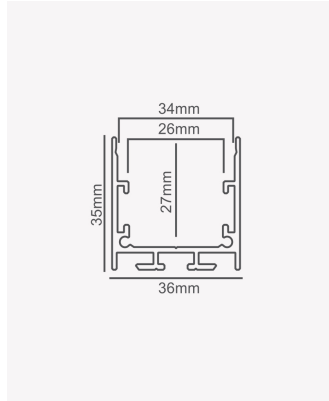

## PRO 39237 | Perfil 35 | Sobrepor - 3m - Preto

### Dados Fotométricos

Ângulo: 110°

### Dados Gerais

Aplicação:	Parede e teto
Difusor:	Ácrilico leitoso
Cor:	Preto
Peso:	553g/m
Dimensões:	3000 x 26mm
Garantia:	2 anos
Descrição do produto:	Perfil 35 - sobrepor, 3m, preto
Composição:	Alumínio
Conteúdo:	1 difusor
Validade:	Indeterminado