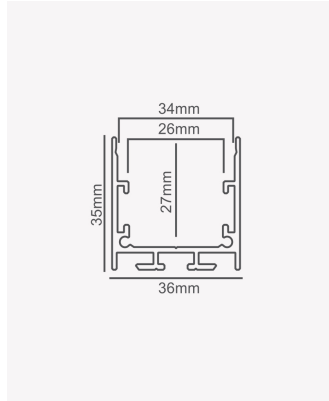

## OPS 39237 | Perfil 35 | Sobrepor - 3m - Preto

### Dados Fotométricos

Ângulo: 110°

### Dados Gerais

Aplicação:	Parede e teto
Difusor:	Ácrilico leitoso
Cor:	Preto
Peso:	553g/m
Dimensões:	3000 x 26mm
Garantia:	2 anos
Descrição do produto:	Perfil 35 - sobrepor, 3m, preto
SKU:	OPS 39237
Composição:	Alumínio
Conteúdo:	1 difusor
Validade:	Indeterminado