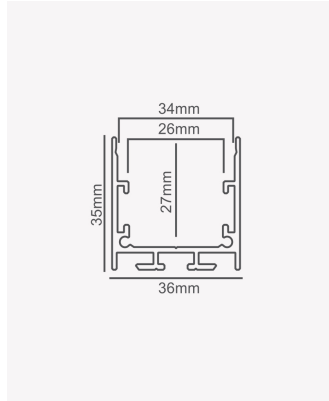

OPS 39237 | Perfil 35 | Sobrepor - 3m - Preto

Dados Fotométricos

Ângulo: 110°

Dados Gerais

Aplicação:	Parede e teto
Difusor:	Ácrilico leitoso
Cor:	Preto
Peso:	553g/m
Dimensões:	3000 x 26mm
Garantia:	2 anos
Descrição do produto:	Perfil 35 - sobrepor, 3m, preto
SKU:	OPS 39237
Composição:	Alumínio
Conteúdo:	1 difusor
Validade:	Indeterminado