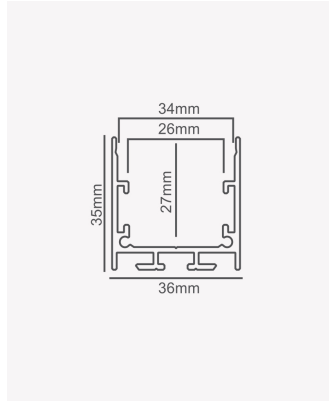

OPS 39220 | Perfil 35 | Sobrepor - 2m - Preto

Dados Fotométricos

Ângulo: 110°

Dados Gerais

Aplicação:	Parede e teto
Difusor:	Ácrilico leitoso
Cor:	Preto
Peso:	553g/m
Dimensões:	2000 x 26mm
Garantia:	2 anos
Descrição do produto:	Perfil 35 - sobrepor, 2m, preto
SKU:	OPS 39220
Composição:	Alumínio
Conteúdo:	1 difusor
Validade:	Indeterminado