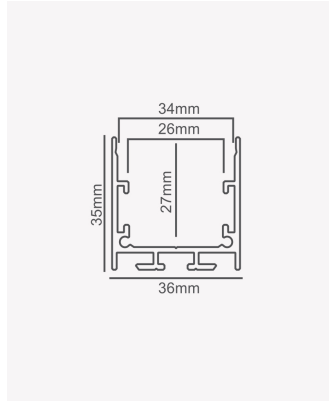

PRO 39220 | Perfil 35 | Sobrepor - 2m - Preto

Dados Fotométricos

Ângulo: 110°

Dados Gerais

Aplicação:	Parede e teto
Difusor:	Ácrílico leitoso
Cor:	Preto
Peso:	553g/m
Dimensões:	2000 x 26mm
Garantia:	2 anos
Descrição do produto:	Perfil 35 - sobrepor, 2m, preto
Composição:	Alumínio
Conteúdo:	1 difusor
Validade:	Indeterminado