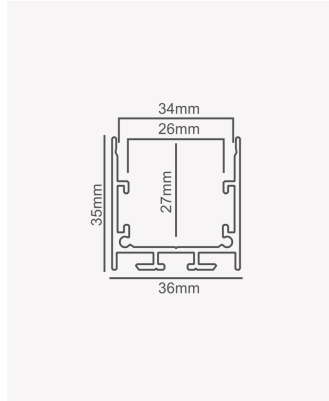

OPS 39220 | Perfil 35 | Sobrepor - 2m - Preto

Dados Fotométricos

Ângulo: 110°

Dados Gerais

| | |
|-----------------------|---------------------------------|
| Aplicação: | Parede e teto |
| Difusor: | Ácrilico leitoso |
| Cor: | Preto |
| Peso: | 553g/m |
| Dimensões: | 2000 x 26mm |
| Garantia: | 2 anos |
| Descrição do produto: | Perfil 35 - sobrepor, 2m, preto |
| SKU: | OPS 39220 |
| Composição: | Alumínio |
| Conteúdo: | 1 difusor |
| Validade: | Indeterminado |