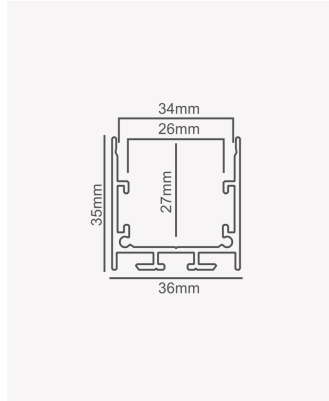

## OPS 39220 | Perfil 35 | Sobrepor - 2m - Preto

### Dados Fotométricos

Ângulo: 110°

### Dados Gerais

Aplicação:	Parede e teto
Difusor:	Ácrilico leitoso
Cor:	Preto
Peso:	553g/m
Dimensões:	2000 x 26mm
Garantia:	2 anos
Descrição do produto:	Perfil 35 - sobrepor, 2m, preto
SKU:	OPS 39220
Composição:	Alumínio
Conteúdo:	1 difusor
Validade:	Indeterminado