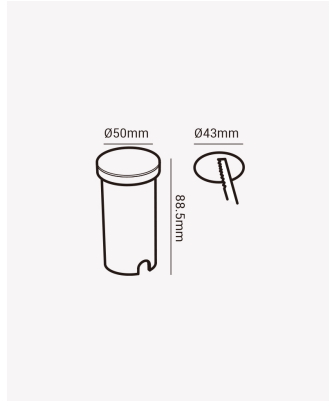

PRO 82956 | Pedri | Balizador Redondo - Branco

Dados Elétricos

Potência:	1W
Frequência:	60Hz
Fator de Potência:	>0.3
Tensão:	100-240V
Tipo de tensão:	Bivolt
Temperatura de operação:	0°C a 45°C

Dados Fotométricos

Temperatura de cor:	3000K
Fluxo luminoso:	15lm
Ângulo:	360°
IRC:	>80

Dados Gerais

Grau de Proteção:	IP67
Aplicação:	Parede e teto
Cor:	Branco
Peso:	83g
Dimensões:	Ø50 x 88.5mm
Nicho:	Ø43mm
Garantia:	1 anos