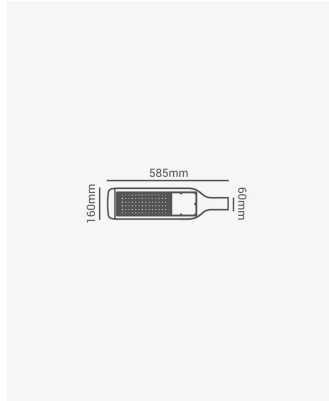

PRO 81966 | Luminária de poste 150W

Dados Elétricos

Potência:	150W
Frequência:	60Hz
Fator de Potência:	>0.9
Corrente máxima:	1.8A
Tensão:	100-240V
Tipo de tensão:	Bivolt
Temperatura de operação:	0°C a 45°C
Proteção surto:	> 4KV

Dados Fotométricos

Temperatura de cor:	6500K
Fluxo luminoso:	15000lm
Ângulo:	140°
IRC:	>70

Dados Gerais

Grau de Proteção:	IP65
Peso:	1.2kg
Dimensões:	585 x 160 x Ø75mm
Garantia:	1 anos
Descrição do produto:	Luminária de poste - 150W, 15000lm, bivolt, 6500K
Composição:	Alumínio
Conteúdo:	1 luminária de poste
Validade:	Indeterminado