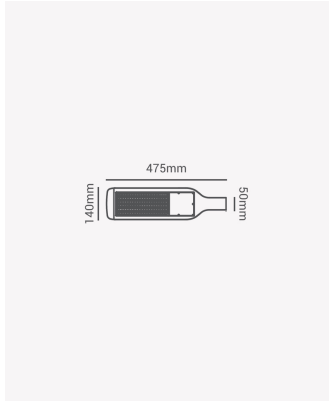

## PRO 81959 | Luminária de poste 100W

### Dados Fotométricos

Temperatura de cor:	6500K
Fluxo luminoso:	10000lm
Ângulo:	140°
IRC:	>70

### Dados Gerais

Grau de Proteção:	IP65
Peso:	986g
Dimensões:	475 x 140 x Ø65mm
Garantia:	1 anos
Descrição do produto:	Luminária de poste - 100W, 10000lm, bivolt, 6500K
SKU:	PRO 81959
Composição:	Alumínio
Conteúdo:	1 luminária de poste
Validade:	Indeterminado