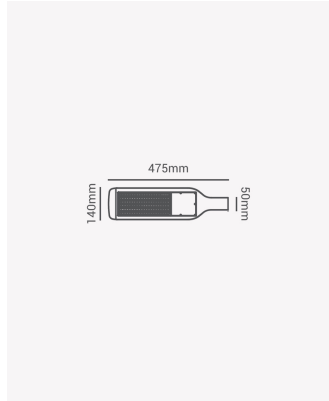

PRO 81959 | Luminária de poste 100W

Dados Elétricos

Potência:	100W
Frequência:	60Hz
Fator de Potência:	>0.9
Corrente máxima:	1.2A
Tensão:	100-240V
Tipo de tensão:	Bivolt
Temperatura de operação:	0°C a 45°C
Proteção surto:	> 4KV

Dados Fotométricos

Temperatura de cor:	6500K
Fluxo luminoso:	10000lm
Ângulo:	140°
IRC:	>70

Dados Gerais

Grau de Proteção:	IP65
Peso:	986g
Dimensões:	475 x 140 x Ø65mm
Garantia:	1 anos
Descrição do produto:	Luminária de poste - 100W, 10000lm, bivolt, 6500K
Composição:	Alumínio
Conteúdo:	1 luminária de poste
Validade:	Indeterminado