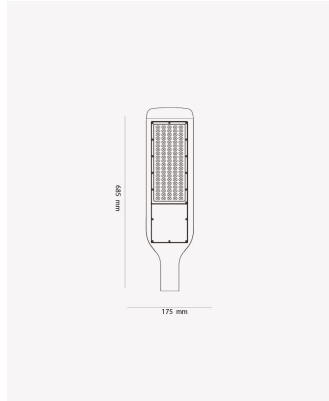

## PRO 82581 | Luminária de poste 200W

### Dados Fotométricos

Temperatura de cor:	6500K
Fluxo luminoso:	24000lm
Ângulo:	140°
IRC:	>70

### Dados Gerais

Grau de Proteção:	IP65
Peso:	1.6kg
Dimensões:	685 x 175 x Ø75mm
Garantia:	1 anos
Descrição do produto:	Luminária de poste - 200W, 20000lm, bivolt, 6500K
SKU:	PRO 82581
Composição:	Alumínio
Conteúdo:	1 luminária de poste
Validade:	Indeterminado