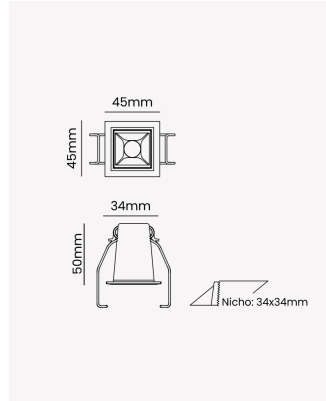

OPS 83809 | Soul Embutir | 2W | 18°

Dados Elétricos

Potência:	2W
Frequência:	60Hz
Fator de Potência:	>0.5
Corrente máxima:	0.020A
Tensão:	100 - 240V
Tipo de tensão:	Bivolt
Temperatura de operação:	0°C a 40°C

Dados Fotométricos

Temperatura de cor:	2700K
Fluxo luminoso:	120lm
Ângulo:	18°
IRC:	>90
UGR:	13

Dados Gerais

Grau de Proteção:	IP20
Aplicação:	Uso Interno - Teto, Embutir
Cor:	Preto
Dimensões:	45 x 45 x 50mm
Nicho:	34 x 34mm
Garantia:	3 Anos
Descrição do produto:	Spot Soul Embutir, 2W, Bivolt, 15°, 2700K, Preto.
SKU:	OPS 83809
Composição:	Alumínio
Conteúdo:	1 Luminária e 1 Driver
Validade:	Indeterminada