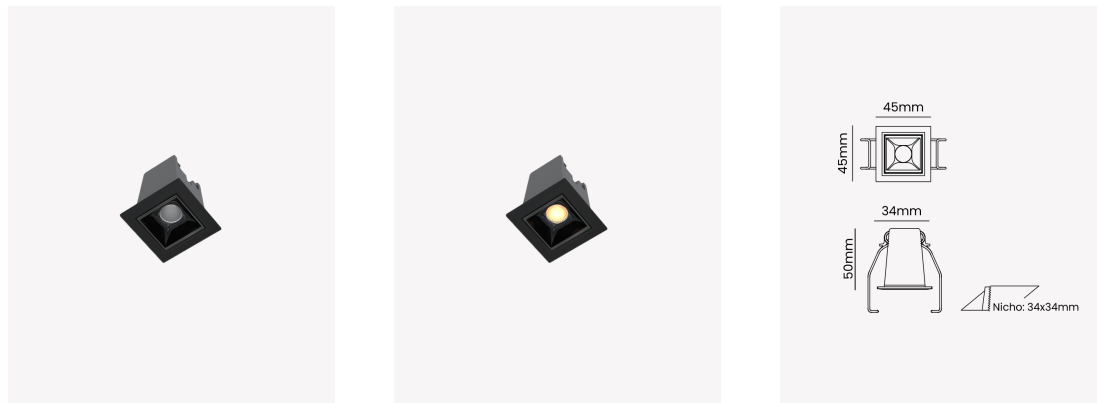

OPS 83809 | Soul Embutir | 2W | 18°

Dados Elétricos

Potência:	2W
Frequência:	60Hz
Fator de Potência:	>0.5
Corrente máxima:	0.020A
Tensão:	100 - 240V
Tipo de tensão:	Bivolt
Temperatura de operação:	0°C a 40°C

Dados Fotométricos

Temperatura de cor:	2700K
Fluxo luminoso:	120lm
Ângulo:	18°
IRC:	>90
UGR:	13

Dados Gerais

Grau de Proteção:	IP20
Aplicação:	Uso Interno - Teto, Embutir
Cor:	Preto
Dimensões:	45 x 45 x 50mm
Nicho:	34 x 34mm
Garantia:	3 Anos
Descrição do produto:	Spot Soul Embutir, 2W, Bivolt, 15°, 2700K, Preto.
SKU:	OPS 83809
Composição:	Alumínio
Conteúdo:	1 Luminária e 1 Driver
Validade:	Indeterminada