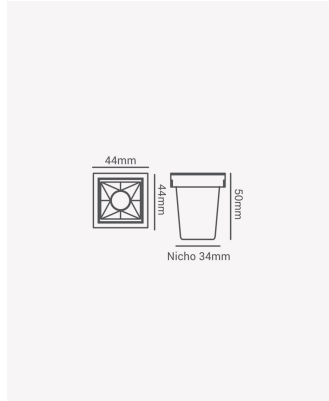

OPS 83809 | Soul Embutir | 2W | 15°

Dados Elétricos

Potência:	2W
Frequência:	60Hz
Fator de Potência:	>0.5
Corrente máxima:	0.020A
Tensão:	100 - 240V
Tipo de tensão:	Bivolt
Temperatura de operação:	0°C a 40°C

Dados Fotométricos

Temperatura de cor:	2700K
Fluxo luminoso:	120lm
Ângulo:	15°
IRC:	>90
UGR:	13

Dados Gerais

Grau de Proteção:	IP20
Aplicação:	Uso Interno - Teto, Embutir
Cor:	Preto
Dimensões:	45 x 45 x 50mm
Nicho:	34 x 34mm
Garantia:	3 Anos
Descrição do produto:	Spot Soul Embutir, 2W, Bivolt, 15°, 2700K, Preto.
SKU:	OPS 83809
Composição:	Alumínio
Conteúdo:	1 Luminária e 1 Driver
Validade:	Indeterminada