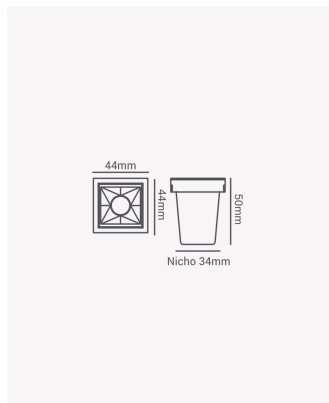

OPS 81324 | Soul Embutir | 2W | 18° - 4000K

Dados Elétricos

Potência:	2W
Frequência:	60Hz
Fator de Potência:	>0.5
Corrente máxima:	0.020A
Tensão:	100 - 240V
Tipo de tensão:	Bivolt
Temperatura de operação:	0°C a 40°C

Dados Fotométricos

Temperatura de cor:	4000K
Fluxo luminoso:	130lm
Ângulo:	18°
IRC:	>90
UGR:	13

Dados Gerais

Grau de Proteção:	IP20
Aplicação:	Uso Interno - Teto, Embutir
Cor:	Branco com Preto
Dimensões:	45 x 45 x 50mm
Nicho:	34 x 34mm
Garantia:	3 Anos
Descrição do produto:	Spot Soul Embutir, 2W, 15°, 4000K, Bivolt, Branco com Preto
SKU:	OPS 81324
Composição:	Alumínio
Conteúdo:	1 Luminária e 1 Driver
Validade:	Indeterminada