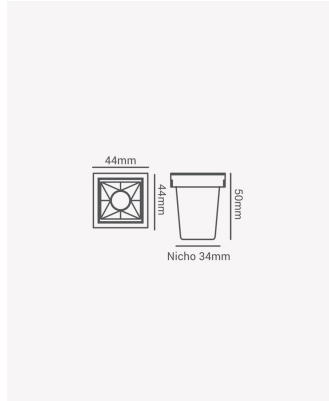

PRO 81324 | Soul | Embutir 15° - Branco 4000K

Dados Elétricos

Potência:	2W
Frequência:	60Hz
Fator de Potência:	>0.5
Corrente máxima:	0.015A
Tensão:	100-240V
Tipo de tensão:	Bivolt
Temperatura de operação:	0°C a 40°C

Dados Fotométricos

Temperatura de cor:	4000K
Fluxo luminoso:	118lm
Ângulo:	15°
IRC:	>90
UGR:	16

Dados Gerais

Grau de Proteção:	IP20
Cor:	Branco
Peso:	57g
Dimensões:	45 x 45 x 49mm
Nicho:	37 x 37mm
Garantia:	2 anos
Descrição do produto:	Soul - embutir, 2W, 118lm, bivolt, 15°, 4000K, branco
Composição:	Alumínio
Conteúdo:	1 soul
Validade:	Indeterminado