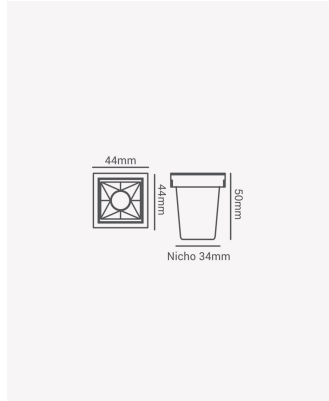

OPS 81324 | Soul Embutir | 2W | 15° - 4000K

Dados Elétricos

Potência:	2W
Frequência:	60Hz
Fator de Potência:	>0.5
Corrente máxima:	0.020A
Tensão:	100 - 240V
Tipo de tensão:	Bivolt
Temperatura de operação:	0°C a 40°C

Dados Fotométricos

Temperatura de cor:	4000K
Fluxo luminoso:	130lm
Ângulo:	15°
IRC:	>90
UGR:	13

Dados Gerais

Grau de Proteção:	IP20
Aplicação:	Uso Interno - Teto, Embutir
Cor:	Branco com Preto
Dimensões:	45 x 45 x 50mm
Nicho:	34 x 34mm
Garantia:	3 Anos
Descrição do produto:	Spot Soul Embutir, 2W, 15°, 4000K, Bivolt, Branco com Preto
SKU:	OPS 81324
Composição:	Alumínio
Conteúdo:	1 Luminária e 1 Driver
Validade:	Indeterminada