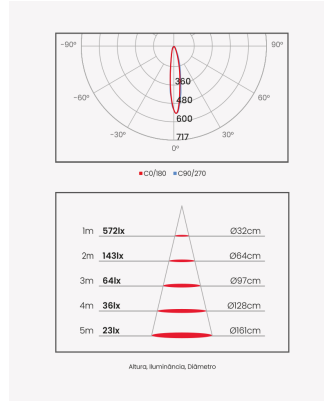

OPS 81287 | Soul Embutir | 2W | 18° - 2700K

Dados Elétricos

Potência:	2W
Frequência:	60Hz
Fator de Potência:	>0.5
Corrente máxima:	0.020A
Tensão:	100 - 240V
Tipo de tensão:	Bivolt
Temperatura de operação:	0°C a 40°C

Dados Fotométricos

Temperatura de cor:	2700K
Fluxo luminoso:	120lm
Ângulo:	18°
IRC:	>90
UGR:	13

Dados Gerais

Grau de Proteção:	IP20
Aplicação:	Uso Interno - Teto, Embutir
Cor:	Branco com Preto
Dimensões:	45 x 45 x 50mm
Nicho:	34 x 34mm
Garantia:	3 Anos
Descrição do produto:	Spot Soul Embutir, 2W, 15°, 2700K, Bivolt, Branco com Preto
SKU:	OPS 81287
Composição:	Alumínio
Conteúdo:	1 Luminária e 1 Driver
Validade:	Indeterminado