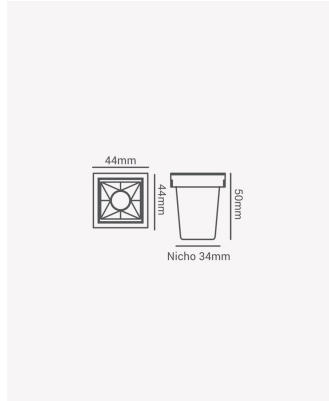

OPS 81287 | Soul Embutir | 2W | 18° - 2700K

Dados Elétricos

Potência:	2W
Frequência:	60Hz
Fator de Potência:	>0.5
Corrente máxima:	0.020A
Tensão:	100 - 240V
Tipo de tensão:	Bivolt
Temperatura de operação:	0°C a 40°C

Dados Fotométricos

Temperatura de cor:	2700K
Fluxo luminoso:	120lm
Ângulo:	18°
IRC:	>90
UGR:	13

Dados Gerais

Grau de Proteção:	IP20
Aplicação:	Uso Interno - Teto, Embutir
Cor:	Branco com Preto
Dimensões:	45 x 45 x 50mm
Nicho:	34 x 34mm
Garantia:	3 Anos
Descrição do produto:	Spot Soul Embutir, 2W, 15°, 2700K, Bivolt, Branco com Preto
SKU:	OPS 81287
Composição:	Alumínio
Conteúdo:	1 Luminária e 1 Driver
Validade:	Indeterminado