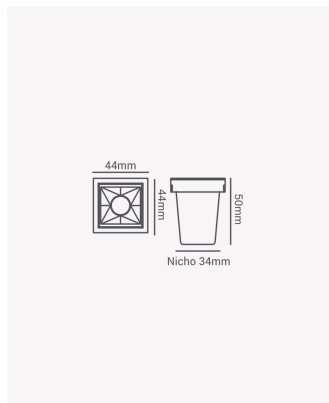

## OPS 81287 | Soul Embutir | 2W | 18° - 2700K

### Dados Fotométricos

Temperatura de cor:	2700K
Fluxo luminoso:	120lm
Ângulo:	18°
IRC:	>90
UGR:	13

### Dados Gerais

Grau de Proteção:	IP20
Aplicação:	Uso Interno - Teto, Embutir
Cor:	Branco com Preto
Dimensões:	45 x 45 x 50mm
Nicho:	34 x 34mm
Garantia:	3 Anos
Descrição do produto:	Spot Soul Embutir, 2W, 15°, 2700K, Bivolt, Branco com Preto
SKU:	OPS 81287
Composição:	Alumínio
Conteúdo:	1 Luminária e 1 Driver
Validade:	Indeterminado