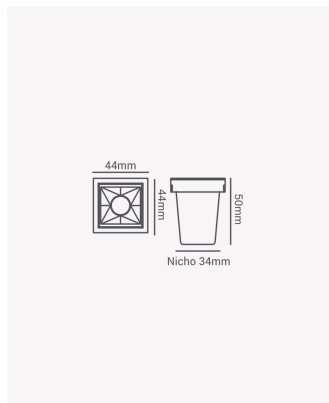

OPS 81287 | Soul Embutir | 2W | 18° - 2700K

Dados Elétricos

Potência:	2W
Frequência:	60Hz
Fator de Potência:	>0.5
Corrente máxima:	0.020A
Tensão:	100 - 240V
Tipo de tensão:	Bivolt
Temperatura de operação:	0°C a 40°C

Dados Fotométricos

Temperatura de cor:	2700K
Fluxo luminoso:	120lm
Ângulo:	18°
IRC:	>90
UGR:	13

Dados Gerais

Grau de Proteção:	IP20
Aplicação:	Uso Interno - Teto, Embutir
Cor:	Branco com Preto
Dimensões:	45 x 45 x 50mm
Nicho:	34 x 34mm
Garantia:	3 Anos
Descrição do produto:	Spot Soul Embutir, 2W, 15°, 2700K, Bivolt, Branco com Preto
SKU:	OPS 81287
Composição:	Alumínio
Conteúdo:	1 Luminária e 1 Driver
Validade:	Indeterminado