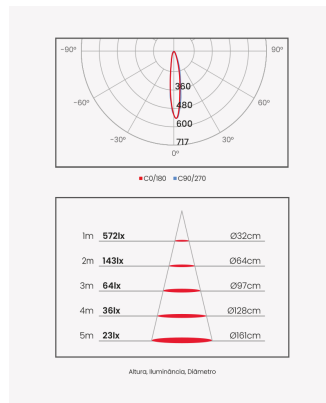

## OPS 81287 | Soul Embutir | 2W | 18° - 2700K

### Dados Elétricos

Potência:	2W
Frequência:	60Hz
Fator de Potência:	>0.5
Corrente máxima:	0.020A
Tensão:	100 - 240V
Tipo de tensão:	Bivolt
Temperatura de operação:	0°C a 40°C

### Dados Fotométricos

Temperatura de cor:	2700K
Fluxo luminoso:	120lm
Ângulo:	18°
IRC:	>90
UGR:	13

### Dados Gerais

Grau de Proteção:	IP20
Aplicação:	Uso Interno - Teto, Embutir
Cor:	Branco com Preto
Dimensões:	45 x 45 x 50mm
Nicho:	34 x 34mm
Garantia:	3 Anos
Descrição do produto:	Spot Soul Embutir, 2W, 15°, 2700K, Bivolt, Branco com Preto
SKU:	OPS 81287
Composição:	Alumínio
Conteúdo:	1 Luminária e 1 Driver
Validade:	Indeterminado