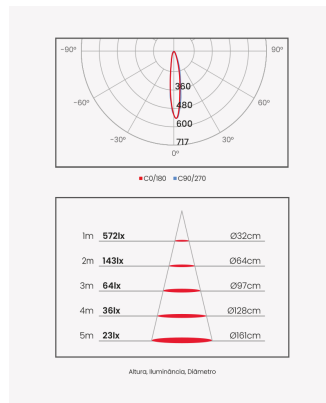

OPS 81287 | Soul Embutir | 2W | 18° - 2700K

Dados Elétricos

Potência:	2W
Frequência:	60Hz
Fator de Potência:	>0.5
Corrente máxima:	0.020A
Tensão:	100 - 240V
Tipo de tensão:	Bivolt
Temperatura de operação:	0°C a 40°C

Dados Fotométricos

Temperatura de cor:	2700K
Fluxo luminoso:	120lm
Ângulo:	18°
IRC:	>90
UGR:	13

Dados Gerais

Grau de Proteção:	IP20
Aplicação:	Uso Interno - Teto, Embutir
Cor:	Branco com Preto
Dimensões:	45 x 45 x 50mm
Nicho:	34 x 34mm
Garantia:	3 Anos
Descrição do produto:	Spot Soul Embutir, 2W, 15°, 2700K, Bivolt, Branco com Preto
SKU:	OPS 81287
Composição:	Alumínio
Conteúdo:	1 Luminária e 1 Driver
Validade:	Indeterminado