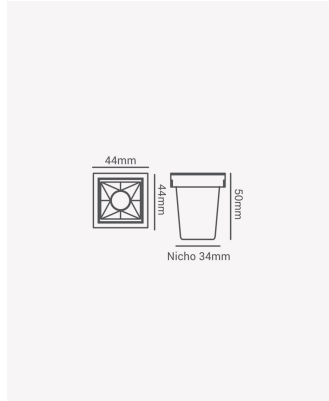

PRO 81287 | Soul | Embutir 15° - Branco 2700K

Dados Elétricos

Potência:	2W
Frequência:	60Hz
Fator de Potência:	>0.5
Corrente máxima:	0.015A
Tensão:	100-240V
Tipo de tensão:	Bivolt
Temperatura de operação:	0°C a 40°C

Dados Fotométricos

Temperatura de cor:	2700K
Fluxo luminoso:	118lm
Ângulo:	15°
IRC:	>90
UGR:	16

Dados Gerais

Grau de Proteção:	IP20
Cor:	Branco
Peso:	57g
Dimensões:	45 x 45 x 49mm
Nicho:	37 x 37mm
Garantia:	2 anos
Descrição do produto:	Soul - embutir, 2W, 118lm, bivolt, 15°, 2700K, branco
Composição:	Alumínio
Conteúdo:	1 soul
Validade:	Indeterminado