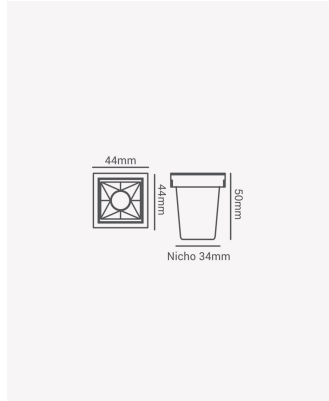

OPS 81287 | Soul Embutir | 2W | 15° - 2700K

Dados Elétricos

Potência:	2W
Frequência:	60Hz
Fator de Potência:	>0.5
Corrente máxima:	0.020A
Tensão:	100 - 240V
Tipo de tensão:	Bivolt
Temperatura de operação:	0°C a 40°C

Dados Fotométricos

Temperatura de cor:	2700K
Fluxo luminoso:	120lm
Ângulo:	15°
IRC:	>90
UGR:	13

Dados Gerais

Grau de Proteção:	IP20
Aplicação:	Uso Interno - Teto, Embutir
Cor:	Branco com Preto
Dimensões:	45 x 45 x 50mm
Nicho:	34 x 34mm
Garantia:	3 Anos
Descrição do produto:	Spot Soul Embutir, 2W, 15°, 2700K, Bivolt, Branco com Preto
SKU:	OPS 81287
Composição:	Alumínio
Conteúdo:	1 Luminária e 1 Driver
Validade:	Indeterminado