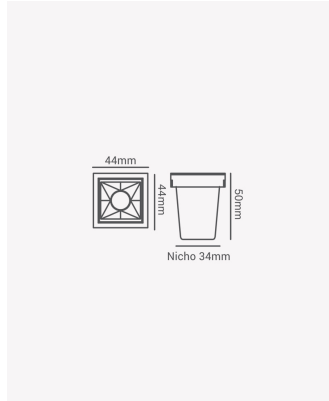

## OPS 81294 | Soul | Embutir 30° - Branco 2700K

### Dados Fotométricos

Temperatura de cor:	2700K
Fluxo luminoso:	120lm
Ângulo:	30°
IRC:	>90
UGR:	13

### Dados Gerais

Grau de Proteção:	IP20
Aplicação:	Uso Interno - Teto, Embutir
Cor:	Branco com Preto
Dimensões:	45 x 45 x 50mm
Nicho:	34 x 34mm
Garantia:	3 Anos
Descrição do produto:	Spot Soul Embutir, 2W, 30°, 2700K, Bivolt, Branco com Preto.
SKU:	OPS 81294
Composição:	Alumínio
Conteúdo:	1 Luminária e 1 Driver
Validade:	Indeterminada