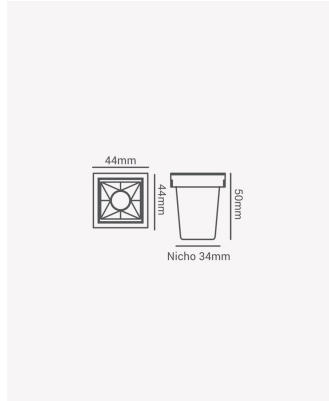

OPS 81294 | Soul | Embutir 30° - Branco 2700K

Dados Elétricos

Potência:	2W
Frequência:	60Hz
Fator de Potência:	>0.5
Corrente máxima:	0.020A
Tensão:	100 - 240V
Tipo de tensão:	Bivolt
Temperatura de operação:	0°C a 40°C

Dados Fotométricos

Temperatura de cor:	2700K
Fluxo luminoso:	120lm
Ângulo:	30°
IRC:	>90
UGR:	13

Dados Gerais

Grau de Proteção:	IP20
Aplicação:	Uso Interno - Teto, Embutir
Cor:	Branco com Preto
Dimensões:	45 x 45 x 50mm
Nicho:	34 x 34mm
Garantia:	3 Anos
Descrição do produto:	Spot Soul Embutir, 2W, 30°, 2700K, Bivolt, Branco com Preto.
SKU:	OPS 81294
Composição:	Alumínio
Conteúdo:	1 Luminária e 1 Driver
Validade:	Indeterminada