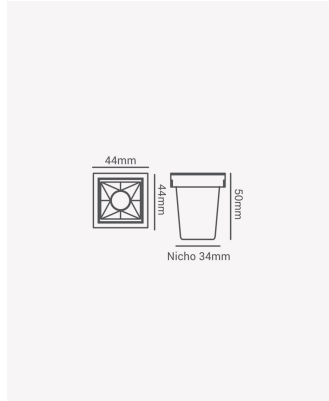

## PRO 81294 | Soul | Embutir 30° - Branco 2700K

### Dados Fotométricos

Temperatura de cor:	2700K
Fluxo luminoso:	120lm
Ângulo:	30°
IRC:	>90
UGR:	16

### Dados Gerais

Grau de Proteção:	IP20
Cor:	Branco
Peso:	57g
Dimensões:	45 x 45 x 49mm
Nicho:	37 x 37mm
Garantia:	2 anos
Descrição do produto:	Soul - embutir, 2W, 120lm, bivolt, 30°, 2700K, branco
Composição:	Alumínio
Conteúdo:	1 soul
Validade:	Indeterminado