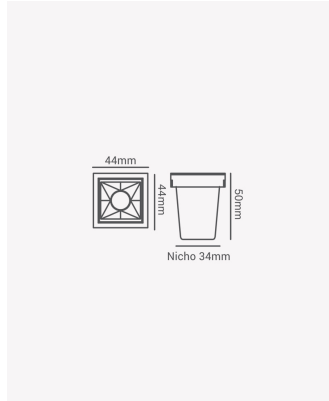

## PRO 83816 | Soul pontual embutir 2W 30°

### Dados Fotométricos

Temperatura de cor:	2700K
Fluxo luminoso:	120lm
Ângulo:	30°
IRC:	>90
UGR:	16

### Dados Gerais

Grau de Proteção:	IP20
Cor:	Preto
Peso:	57g
Dimensões:	45 x 45 x 49mm
Nicho:	37 x 37mm
Garantia:	2 anos
Descrição do produto:	Soul - embutir, 2W, 120lm, bivolt, 30°, 2700K, preto
Composição:	Alumínio
Conteúdo:	1 soul
Validade:	Indeterminado