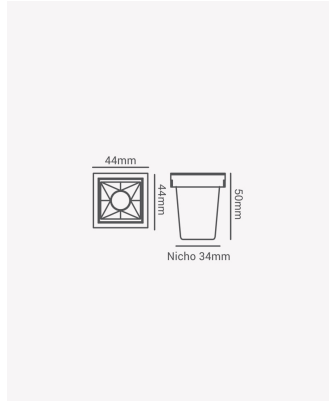

OPS 83816 | Soul embutir | 2W | 30°

Dados Elétricos

Potência:	2W
Frequência:	60Hz
Fator de Potência:	>0.5
Corrente máxima:	0.020A
Tensão:	100 - 240V
Tipo de tensão:	Bivolt
Temperatura de operação:	0°C a 40°C

Dados Fotométricos

Temperatura de cor:	2700K
Fluxo luminoso:	120lm
Ângulo:	30°
IRC:	>90
UGR:	13

Dados Gerais

Grau de Proteção:	IP20
Aplicação:	Uso Interno - Teto, Embutir
Cor:	Preto
Dimensões:	45 x 45 x 50mm
Nicho:	34 x 34mm
Garantia:	3 Anos
Descrição do produto:	Spot Soul Embutir, 2W, 30°, 2700K, Bivolt, Preto.
SKU:	OPS 83816
Composição:	Alumínio
Conteúdo:	1 Luminária e 1 Driver
Validade:	Indeterminada