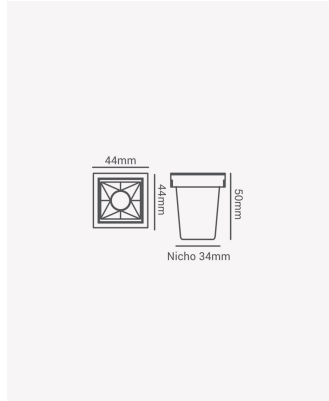

OPS 81331 | Soul | Embutir 30° - Branco 4000K

Dados Elétricos

Potência:	2W
Frequência:	60Hz
Fator de Potência:	>0.5
Corrente máxima:	0.020A
Tensão:	100 - 240V
Tipo de tensão:	Bivolt
Temperatura de operação:	0°C a 40°C

Dados Fotométricos

Temperatura de cor:	4000K
Fluxo luminoso:	130lm
Ângulo:	30°
IRC:	>90
UGR:	13

Dados Gerais

Grau de Proteção:	IP20
Aplicação:	Uso Interno - Teto, Embutir
Cor:	Branco com Preto
Dimensões:	45 x 45 x 50mm
Nicho:	34 x 34mm
Garantia:	3 Anos
Descrição do produto:	Spot Soul Embutir, 2W, 30°, 4000K, Bivolt, Branco com Preto.
SKU:	OPS 81331
Composição:	Alumínio
Conteúdo:	1 Luminária e 1 Driver
Validade:	Indeterminada