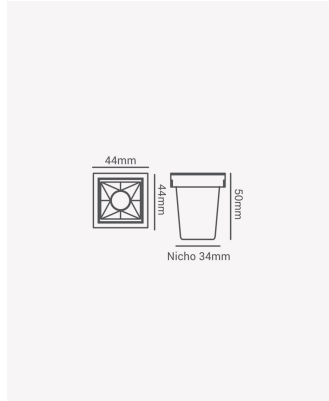

## PRO 81331 | Soul | Embutir 30° - Branco 4000K

### Dados Fotométricos

|                     |       |
|---------------------|-------|
| Temperatura de cor: | 4000K |
| Fluxo luminoso:     | 120lm |
| Ângulo:             | 30°   |
| IRC:                | >90   |
| UGR:                | 16    |

### Dados Gerais

|                       |  |
|-----------------------|--|
| Grau de Proteção:     | IP20   |
| Cor:                  | Branco   |
| Peso:                 | 57g  |
| Dimensões:            | 45 x 45 x 49mm                                       |
| Nicho:                | 37 x 37mm  |
| Garantia:             | 2 anos   |
| Descrição do produto: | Soul - embutir, 2W, 120lm, bivolt, 30°, 2700K, preto |
| Composição:           | Alumínio   |
| Conteúdo:             | 1 soul   |
| Validade:             | Indeterminado  |