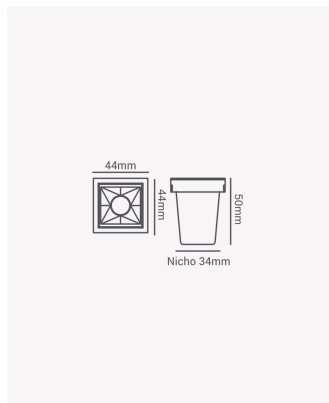

OPS 81331 | Soul | Embutir 30° - Branco 4000K

Dados Elétricos

Potência:	2W
Frequência:	60Hz
Fator de Potência:	>0.5
Corrente máxima:	0.020A
Tensão:	100 - 240V
Tipo de tensão:	Bivolt
Temperatura de operação:	0°C a 40°C

Dados Fotométricos

Temperatura de cor:	4000K
Fluxo luminoso:	130lm
Ângulo:	30°
IRC:	>90
UGR:	13

Dados Gerais

Grau de Proteção:	IP20
Aplicação:	Uso Interno - Teto, Embutir
Cor:	Branco com Preto
Dimensões:	45 x 45 x 50mm
Nicho:	34 x 34mm
Garantia:	3 Anos
Descrição do produto:	Spot Soul Embutir, 2W, 30°, 4000K, Bivolt, Branco com Preto.
SKU:	OPS 81331
Composição:	Alumínio
Conteúdo:	1 Luminária e 1 Driver
Validade:	Indeterminada