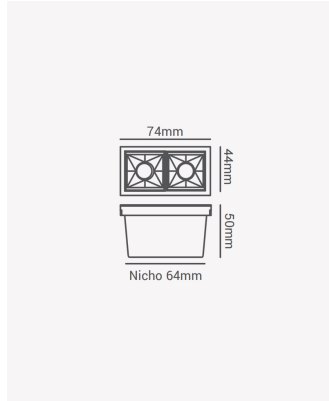

PRO 81300 | Soul | Embutir 4W - Branco 2700K

Dados Elétricos

Potência:	4W
Frequência:	60Hz
Fator de Potência:	>0.5
Corrente máxima:	0.038A
Tensão:	100-240V
Tipo de tensão:	Bivolt
Temperatura de operação:	0°C a 40°C

Dados Fotométricos

Temperatura de cor:	2700K
Fluxo luminoso:	218lm
Ângulo:	30°
IRC:	>90
UGR:	16

Dados Gerais

Grau de Proteção:	IP20
Cor:	Branco
Peso:	95g
Dimensões:	74 x 45 x 49mm
Nicho:	64 x 37mm
Garantia:	2 anos
Descrição do produto:	Soul - embutir, 4W, 218lm, bivolt, 30°, 2700K, branco
Composição:	Alumínio
Conteúdo:	1 soul
Validade:	Indeterminado