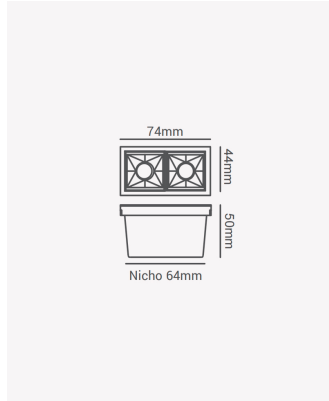

OPS 81300 | Soul | Embutir 4W - Branco 2700K

Dados Elétricos

| | |
|--------------------------|------------|
| Potência: | 4W |
| Frequência: | 60Hz |
| Fator de Potência: | >0.5 |
| Corrente máxima: | 0.038A |
| Tensão: | 100 - 240V |
| Tipo de tensão: | Bivolt |
| Temperatura de operação: | 0°C a 40°C |

Dados Fotométricos

| | |
|---------------------|-------|
| Temperatura de cor: | 2700K |
| Fluxo luminoso: | 270lm |
| Ângulo: | 30° |
| IRC: | >90 |
| UGR: | 13 |

Dados Gerais

| | |
|-----------------------|--|
| Grau de Proteção: | IP20 |
| Aplicação: | Uso Interno - Teto, Embutir |
| Cor: | Branco com Preto |
| Dimensões: | 75 x 45 x 50mm |
| Nicho: | 65 x 35mm |
| Garantia: | 3 Anos |
| Descrição do produto: | Spot Soul Embutir, 4W, 30°, 2700K, Bivolt, Branco com Preto. |
| SKU: | OPS 81300 |
| Composição: | Alumínio |
| Conteúdo: | 1 Luminária e 1 Driver |
| Validade: | Indeterminada |