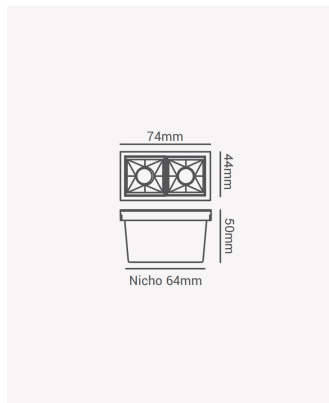

OPS 81300 | Soul | Embutir 4W - Branco 2700K

Dados Elétricos

Potência:	4W
Frequência:	60Hz
Fator de Potência:	>0.5
Corrente máxima:	0.038A
Tensão:	100 - 240V
Tipo de tensão:	Bivolt
Temperatura de operação:	0°C a 40°C

Dados Fotométricos

Temperatura de cor:	2700K
Fluxo luminoso:	270lm
Ângulo:	30°
IRC:	>90
UGR:	13

Dados Gerais

Grau de Proteção:	IP20
Aplicação:	Uso Interno - Teto, Embutir
Cor:	Branco com Preto
Dimensões:	75 x 45 x 50mm
Nicho:	65 x 35mm
Garantia:	3 Anos
Descrição do produto:	Spot Soul Embutir, 4W, 30°, 2700K, Bivolt, Branco com Preto.
SKU:	OPS 81300
Composição:	Alumínio
Conteúdo:	1 Luminária e 1 Driver
Validade:	Indeterminada