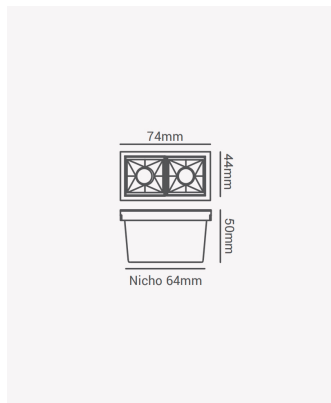

OPS 81300 | Soul | Embutir 4W - Branco 2700K

Dados Elétricos

Potência:	4W
Frequência:	60Hz
Fator de Potência:	>0.5
Corrente máxima:	0.038A
Tensão:	100 - 240V
Tipo de tensão:	Bivolt
Temperatura de operação:	0°C a 40°C

Dados Fotométricos

Temperatura de cor:	2700K
Fluxo luminoso:	270lm
Ângulo:	30°
IRC:	>90
UGR:	13

Dados Gerais

Grau de Proteção:	IP20
Aplicação:	Uso Interno - Teto, Embutir
Cor:	Branco com Preto
Dimensões:	75 x 45 x 50mm
Nicho:	65 x 35mm
Garantia:	3 Anos
Descrição do produto:	Spot Soul Embutir, 4W, 30°, 2700K, Bivolt, Branco com Preto.
SKU:	OPS 81300
Composição:	Alumínio
Conteúdo:	1 Luminária e 1 Driver
Validade:	Indeterminada