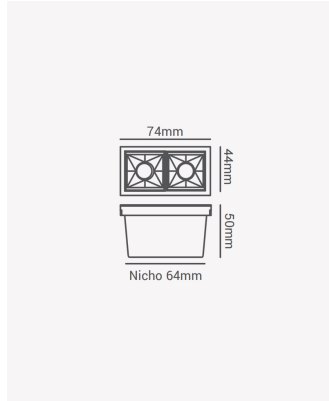

## OPS 83823 | Soul Embutir | 4W | 30°

### Dados Fotométricos

Temperatura de cor:	2700K
Fluxo luminoso:	270lm
Ângulo:	30°
IRC:	>90
UGR:	13

### Dados Gerais

Grau de Proteção:	IP20
Aplicação:	Uso Interno - Teto, Embutir
Cor:	Preto
Dimensões:	75 x 45 x 50mm
Nicho:	65 x 35mm
Garantia:	3 Anos
Descrição do produto:	Spot Soul Embutir, 4W, 30°, 2700K, Bivolt, Preto.
SKU:	OPS 83823
Composição:	Alumínio
Conteúdo:	1 Luminária e 1 Driver
Validade:	Indeterminado