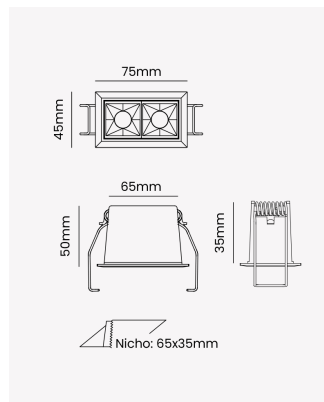

OPS 83823 | Soul Embutir | 4W | 30°

Dados Elétricos

Potência:	4W
Frequência:	60Hz
Fator de Potência:	>0.5
Corrente máxima:	0.043A
Tensão:	100 - 240V
Tipo de tensão:	Bivolt
Temperatura de operação:	0°C a 40°C

Dados Fotométricos

Temperatura de cor:	2700K
Fluxo luminoso:	270lm
Ângulo:	30°
IRC:	>90
UGR:	13

Dados Gerais

Grau de Proteção:	IP20
Aplicação:	Uso Interno - Teto, Embutir
Cor:	Preto
Dimensões:	75 x 45 x 50mm
Nicho:	65 x 35mm
Garantia:	3 Anos
Descrição do produto:	Spot Soul Embutir, 4W, 30°, 2700K, Bivolt, Preto.
SKU:	OPS 83823
Composição:	Alumínio
Conteúdo:	1 Luminária e 1 Driver
Validade:	Indeterminado