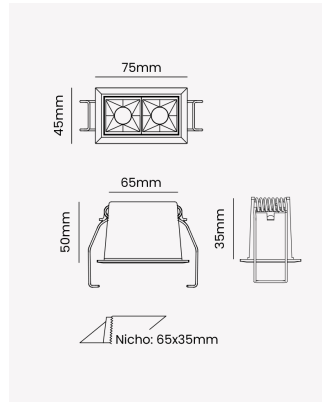

## OPS 83823 | Soul Embutir | 4W | 30°

### Dados Fotométricos

Temperatura de cor:	2700K
Fluxo luminoso:	270lm
Ângulo:	30°
IRC:	>90
UGR:	13

### Dados Gerais

Grau de Proteção:	IP20
Aplicação:	Uso Interno - Teto, Embutir
Cor:	Preto
Dimensões:	75 x 45 x 50mm
Nicho:	65 x 35mm
Garantia:	3 Anos
Descrição do produto:	Spot Soul Embutir, 4W, 30°, 2700K, Bivolt, Preto.
SKU:	OPS 83823
Composição:	Alumínio
Conteúdo:	1 Luminária e 1 Driver
Validade:	Indeterminado