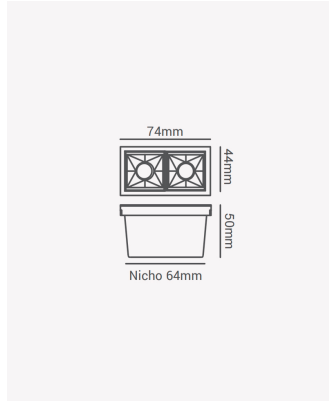

OPS 83823 | Soul Embutir | 4W | 30°

Dados Elétricos

Potência:	4W
Frequência:	60Hz
Fator de Potência:	>0.5
Corrente máxima:	0.040A
Tensão:	100 - 240V
Tipo de tensão:	Bivolt
Temperatura de operação:	0°C a 40°C

Dados Fotométricos

Temperatura de cor:	2700K
Fluxo luminoso:	270lm
Ângulo:	30°
IRC:	>90
UGR:	13

Dados Gerais

Grau de Proteção:	IP20
Aplicação:	Uso Interno - Teto, Embutir
Cor:	Preto
Dimensões:	74 x 45 x 49mm
Nicho:	65 x 35mm
Garantia:	3 Anos
Descrição do produto:	Spot Soul Embutir, 4W, 30°, 2700K, Bivolt, Preto.
SKU:	OPS 83823
Composição:	Alumínio
Conteúdo:	1 Luminária e 1 Driver
Validade:	Indeterminado