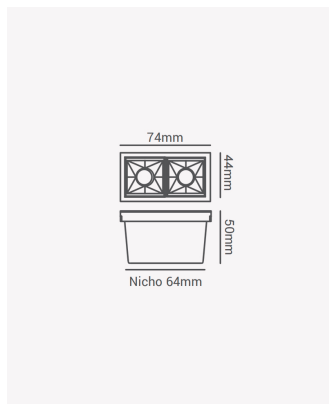

## OPS 81348 | Soul | Embutir 4W - Branco 4000K

### Dados Fotométricos

Temperatura de cor:	4000K
Fluxo luminoso:	320lm
Ângulo:	30°
IRC:	>90
UGR:	13

### Dados Gerais

Grau de Proteção:	IP20
Aplicação:	Uso Interno - Teto, Embutir
Cor:	Branco com Preto
Dimensões:	75 x 45 x 50mm
Nicho:	65 x 35mm
Garantia:	3 Anos
Descrição do produto:	Spot Soul Embutir, 4W, 30°, 4000K, Bivolt, Branco com Preto.
SKU:	OPS 81348
Composição:	Alumínio
Conteúdo:	1 Luminária e 1 Driver
Validade:	Indeterminada