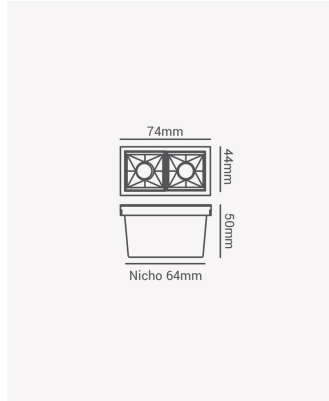

PRO 81348 | Soul | Embutir 4W - Branco 4000K

Dados Elétricos

Potência:	4W
Frequência:	60Hz
Fator de Potência:	>0.5
Corrente máxima:	0.038A
Tensão:	100-240V
Tipo de tensão:	Bivolt
Temperatura de operação:	0°C a 40°C

Dados Fotométricos

Temperatura de cor:	4000K
Fluxo luminoso:	218lm
Ângulo:	30°
IRC:	>90
UGR:	16

Dados Gerais

Grau de Proteção:	IP20
Cor:	Branco
Peso:	95g
Dimensões:	74 x 45 x 49mm
Nicho:	64 x 37mm
Garantia:	2 anos
Descrição do produto:	Soul - embutir, 4W, 218lm, bivolt, 30°, 4000K, branco
Composição:	Alumínio
Conteúdo:	1 soul
Validade:	Indeterminado