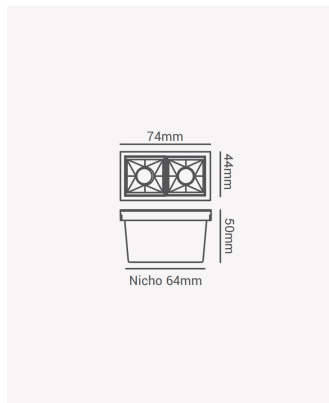

OPS 81348 | Soul | Embutir 4W - Branco 4000K

Dados Elétricos

Potência:	4W
Frequência:	60Hz
Fator de Potência:	>0.5
Corrente máxima:	0.043A
Tensão:	100 - 240V
Tipo de tensão:	Bivolt
Temperatura de operação:	0°C a 40°C

Dados Fotométricos

Temperatura de cor:	4000K
Fluxo luminoso:	320lm
Ângulo:	30°
IRC:	>90
UGR:	13

Dados Gerais

Grau de Proteção:	IP20
Aplicação:	Uso Interno - Teto, Embutir
Cor:	Branco com Preto
Dimensões:	75 x 45 x 50mm
Nicho:	65 x 35mm
Garantia:	3 Anos
Descrição do produto:	Spot Soul Embutir, 4W, 30°, 4000K, Bivolt, Branco com Preto.
SKU:	OPS 81348
Composição:	Alumínio
Conteúdo:	1 Luminária e 1 Driver
Validade:	Indeterminada