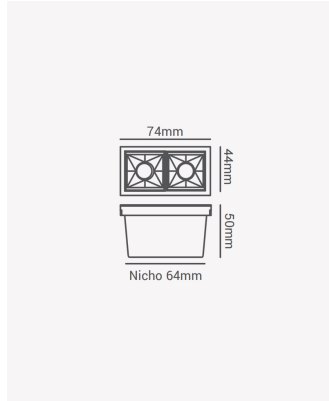

OPS 81348 | Soul | Embutir 4W - Branco 4000K

Dados Elétricos

Potência:	4W
Frequência:	60Hz
Fator de Potência:	>0.5
Corrente máxima:	0.043A
Tensão:	100 - 240V
Tipo de tensão:	Bivolt
Temperatura de operação:	0°C a 40°C

Dados Fotométricos

Temperatura de cor:	4000K
Fluxo luminoso:	320lm
Ângulo:	30°
IRC:	>90
UGR:	13

Dados Gerais

Grau de Proteção:	IP20
Aplicação:	Uso Interno - Teto, Embutir
Cor:	Branco com Preto
Dimensões:	75 x 45 x 50mm
Nicho:	65 x 35mm
Garantia:	3 Anos
Descrição do produto:	Spot Soul Embutir, 4W, 30°, 4000K, Bivolt, Branco com Preto.
SKU:	OPS 81348
Composição:	Alumínio
Conteúdo:	1 Luminária e 1 Driver
Validade:	Indeterminada