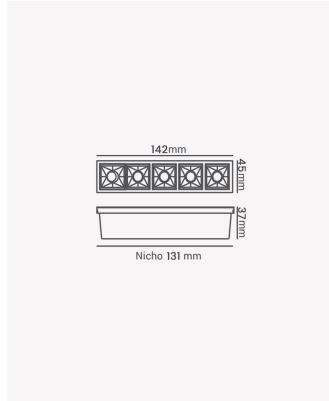

OPS 81317 | Soul | Embutir 10W - Branco 2700K

Dados Elétricos

Potência:	10W
Frequência:	60Hz
Fator de Potência:	>0.5
Corrente máxima:	0.089A
Tensão:	100 - 240V
Tipo de tensão:	Bivolt
Temperatura de operação:	0°C a 40°C

Dados Fotométricos

Temperatura de cor:	2700K
Fluxo luminoso:	630lm
Ângulo:	30°
IRC:	>90
UGR:	13

Dados Gerais

Grau de Proteção:	IP20
Aplicação:	Uso Interno - Teto, Embutir
Cor:	Branco com Preto
Dimensões:	147 x 45 x 50mm
Nicho:	138 x 35mm
Garantia:	3 Anos
Descrição do produto:	Spot Soul Embutir, 10W, 30°, 2700K, Bivolt, Branco com Preto.
SKU:	OPS 81317
Composição:	Alumínio
Conteúdo:	1 Luminária e 1 Driver
Validade:	Indeterminada