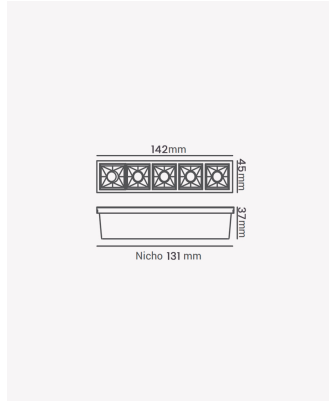

## OPS 81317 | Soul | Embutir 10W - Branco 2700K

### Dados Fotométricos

Temperatura de cor:	2700K
Fluxo luminoso:	630lm
Ângulo:	30°
IRC:	>90
UGR:	13

### Dados Gerais

Grau de Proteção:	IP20
Aplicação:	Uso Interno - Teto, Embutir
Cor:	Branco com Preto
Dimensões:	147 x 45 x 50mm
Nicho:	138 x 35mm
Garantia:	3 Anos
Descrição do produto:	Spot Soul Embutir, 10W, 30°, 2700K, Bivolt, Branco com Preto.
SKU:	OPS 81317
Composição:	Alumínio
Conteúdo:	1 Luminária e 1 Driver
Validade:	Indeterminada