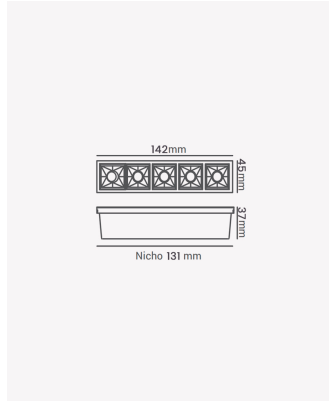

## PRO 81317 | Soul | Embutir 10W - Branco 2700K

### Dados Fotométricos

Temperatura de cor:	2700K
Fluxo luminoso:	660lm
Ângulo:	30°
IRC:	>90
UGR:	16

### Dados Gerais

Grau de Proteção:	IP20
Cor:	Branco
Peso:	202g
Dimensões:	142 x 45 x 49mm
Nicho:	131 x 37mm
Garantia:	2 anos
Descrição do produto:	Soul - embutir, 10W, 660lm, bivolt, 30°, 2700K, branco
Composição:	Alumínio
Conteúdo:	1 soul
Validade:	Indeterminado