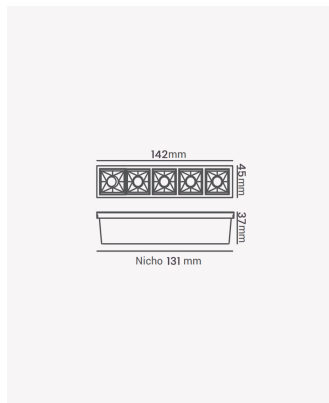

OPS 81317 | Soul | Embutir 10W - Branco 2700K

Dados Elétricos

Potência:	10W
Frequência:	60Hz
Fator de Potência:	>0.5
Corrente máxima:	0.089A
Tensão:	100 - 240V
Tipo de tensão:	Bivolt
Temperatura de operação:	0°C a 40°C

Dados Fotométricos

Temperatura de cor:	2700K
Fluxo luminoso:	630lm
Ângulo:	30°
IRC:	>90
UGR:	13

Dados Gerais

Grau de Proteção:	IP20
Aplicação:	Uso Interno - Teto, Embutir
Cor:	Branco com Preto
Dimensões:	147 x 45 x 50mm
Nicho:	138 x 35mm
Garantia:	3 Anos
Descrição do produto:	Spot Soul Embutir, 10W, 30°, 2700K, Bivolt, Branco com Preto.
SKU:	OPS 81317
Composição:	Alumínio
Conteúdo:	1 Luminária e 1 Driver
Validade:	Indeterminada