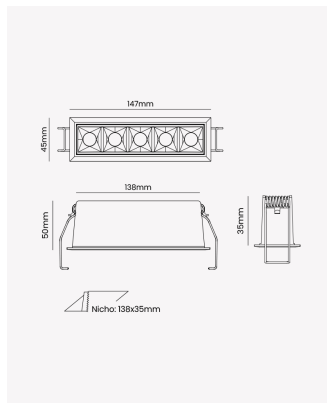

OPS 83830 | Soul Embutir | 10W | 30°

Dados Elétricos

Potência:	10W
Frequência:	60Hz
Fator de Potência:	>0.5
Corrente máxima:	0.089A
Tensão:	100 - 240V
Tipo de tensão:	Bivolt
Temperatura de operação:	0°C a 40°C

Dados Fotométricos

Temperatura de cor:	2700K
Fluxo luminoso:	630lm
Ângulo:	30°
IRC:	>90
UGR:	13

Dados Gerais

Grau de Proteção:	IP20
Aplicação:	Uso Interno - Teto, Embutir
Cor:	Preto
Dimensões:	147 x 45 x 50mm
Nicho:	138 x 35mm
Garantia:	3 Anos
Descrição do produto:	Spot Soul Embutir, 10W, 30°, 2700K, Bivolt, Preto.
SKU:	OPS 83830
Composição:	Alumínio
Conteúdo:	1 Luminária e 1 Driver
Validade:	Indeterminada