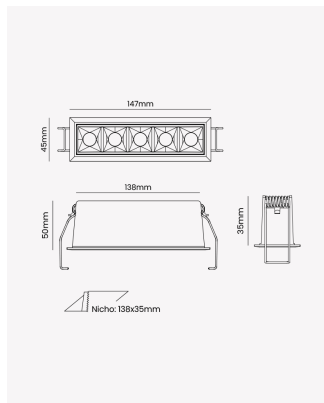

## OPS 83830 | Soul Embutir | 10W | 30°

### Dados Fotométricos

Temperatura de cor:	2700K
Fluxo luminoso:	630lm
Ângulo:	30°
IRC:	>90
UGR:	13

### Dados Gerais

Grau de Proteção:	IP20
Aplicação:	Uso Interno - Teto, Embutir
Cor:	Preto
Dimensões:	147 x 45 x 50mm
Nicho:	138 x 35mm
Garantia:	3 Anos
Descrição do produto:	Spot Soul Embutir, 10W, 30°, 2700K, Bivolt, Preto.
SKU:	OPS 83830
Composição:	Alumínio
Conteúdo:	1 Luminária e 1 Driver
Validade:	Indeterminada