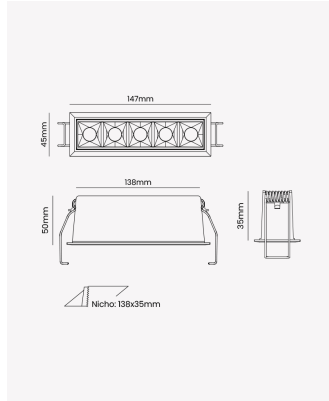

OPS 83830 | Soul Embutir | 10W | 30°

Dados Elétricos

Potência:	10W
Frequência:	60Hz
Fator de Potência:	>0.5
Corrente máxima:	0.089A
Tensão:	100 - 240V
Tipo de tensão:	Bivolt
Temperatura de operação:	0°C a 40°C

Dados Fotométricos

Temperatura de cor:	2700K
Fluxo luminoso:	630lm
Ângulo:	30°
IRC:	>90
UGR:	13

Dados Gerais

Grau de Proteção:	IP20
Aplicação:	Uso Interno - Teto, Embutir
Cor:	Preto
Dimensões:	147 x 45 x 50mm
Nicho:	138 x 35mm
Garantia:	3 Anos
Descrição do produto:	Spot Soul Embutir, 10W, 30°, 2700K, Bivolt, Preto.
SKU:	OPS 83830
Composição:	Alumínio
Conteúdo:	1 Luminária e 1 Driver
Validade:	Indeterminada