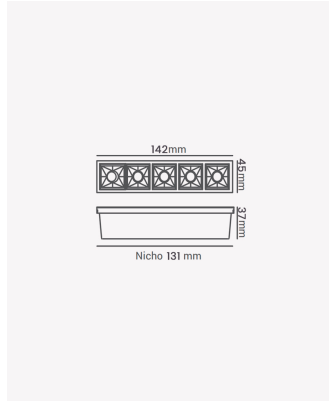

OPS 83830 | Soul Embutir | 10W | 30°

Dados Elétricos

Potência:	10W
Frequência:	60Hz
Fator de Potência:	>0.5
Corrente máxima:	0.089A
Tensão:	100 - 240V
Tipo de tensão:	Bivolt
Temperatura de operação:	0°C a 40°C

Dados Fotométricos

Temperatura de cor:	2700K
Fluxo luminoso:	630lm
Ângulo:	30°
IRC:	>90
UGR:	13

Dados Gerais

Grau de Proteção:	IP20
Aplicação:	Uso Interno - Teto, Embutir
Cor:	Preto
Dimensões:	147 x 45 x 50mm
Nicho:	138 x 35mm
Garantia:	3 Anos
Descrição do produto:	Spot Soul Embutir, 10W, 30°, 2700K, Bivolt, Preto.
SKU:	OPS 83830
Composição:	Alumínio
Conteúdo:	1 Luminária e 1 Driver
Validade:	Indeterminada