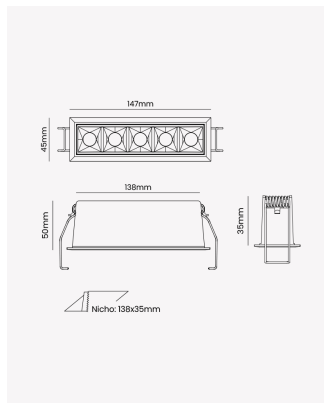

OPS 83830 | Soul Embutir | 10W | 30°

Dados Elétricos

Potência:	10W
Frequência:	60Hz
Fator de Potência:	>0.5
Corrente máxima:	0.089A
Tensão:	100 - 240V
Tipo de tensão:	Bivolt
Temperatura de operação:	0°C a 40°C

Dados Fotométricos

Temperatura de cor:	2700K
Fluxo luminoso:	630lm
Ângulo:	30°
IRC:	>90
UGR:	13

Dados Gerais

Grau de Proteção:	IP20
Aplicação:	Uso Interno - Teto, Embutir
Cor:	Preto
Dimensões:	147 x 45 x 50mm
Nicho:	138 x 35mm
Garantia:	3 Anos
Descrição do produto:	Spot Soul Embutir, 10W, 30°, 2700K, Bivolt, Preto.
SKU:	OPS 83830
Composição:	Alumínio
Conteúdo:	1 Luminária e 1 Driver
Validade:	Indeterminada