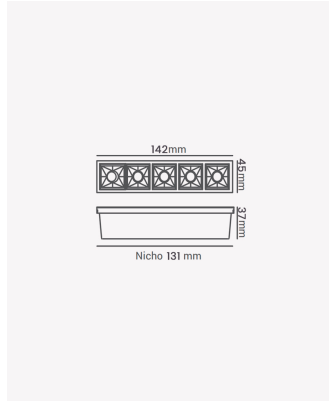

PRO 83830 | Soul | Embutir 10W - Branco 4000K

Dados Elétricos

| | |
|--------------------------|------------|
| Potência: | 10W |
| Frequência: | 60Hz |
| Fator de Potência: | >0.9 |
| Corrente máxima: | 0.055A |
| Tensão: | 100-240V |
| Tipo de tensão: | Bivolt |
| Temperatura de operação: | 0°C a 40°C |

Dados Fotométricos

| | |
|---------------------|-------|
| Temperatura de cor: | 4000K |
| Fluxo luminoso: | 660lm |
| Ângulo: | 30° |
| IRC: | >90 |
| UGR: | 16 |

Dados Gerais

| | |
|-----------------------|--|
| Grau de Proteção: | IP20 |
| Cor: | Branco |
| Peso: | 202g |
| Dimensões: | 142 x 45 x 49mm |
| Nicho: | 131 x 37mm |
| Garantia: | 2 anos |
| Descrição do produto: | Soul - embutir, 10W, 660lm, bivolt, 30°, 4000K, branco |
| Composição: | Alumínio |
| Conteúdo: | 1 soul |
| Validade: | Indeterminado |