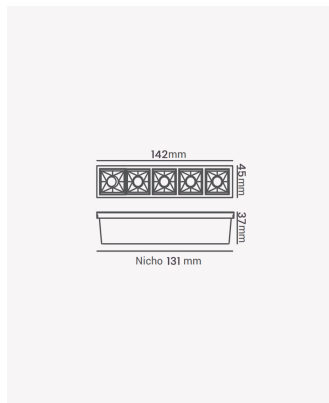

OPS 81355 | Soul | Embutir 10W - Branco 4000K

Dados Elétricos

Potência:	10W
Frequência:	60Hz
Fator de Potência:	>0.5
Corrente máxima:	0.089A
Tensão:	100 - 240V
Tipo de tensão:	Bivolt
Temperatura de operação:	0°C a 40°C

Dados Fotométricos

Temperatura de cor:	4000K
Fluxo luminoso:	734lm
Ângulo:	30°
IRC:	>90
UGR:	13

Dados Gerais

Grau de Proteção:	IP20
Aplicação:	Uso Interno - Teto, Embutir
Cor:	Branco com Preto
Dimensões:	147 x 45 x 50mm
Nicho:	138 x 35mm
Garantia:	3 Anos
Descrição do produto:	Spot Soul Embutir, 10W, 30°, 4000K, Bivolt, Branco com Preto.
SKU:	OPS 81355
Composição:	Alumínio
Conteúdo:	1 Luminária e 1 Driver
Validade:	Indeterminada