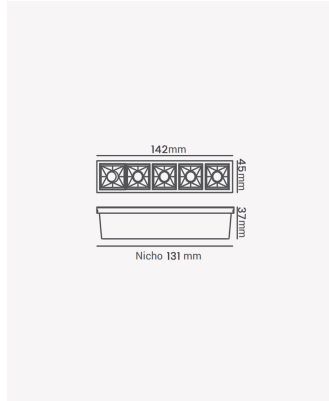

OPS 81355 | Soul | Embutir 10W - Branco 4000K

Dados Elétricos

| | |
|--------------------------|------------|
| Potência: | 10W |
| Frequência: | 60Hz |
| Fator de Potência: | >0.5 |
| Corrente máxima: | 0.089A |
| Tensão: | 100 - 240V |
| Tipo de tensão: | Bivolt |
| Temperatura de operação: | 0°C a 40°C |

Dados Fotométricos

| | |
|---------------------|-------|
| Temperatura de cor: | 4000K |
| Fluxo luminoso: | 734lm |
| Ângulo: | 30° |
| IRC: | >90 |
| UGR: | 13 |

Dados Gerais

| | |
|-----------------------|---|
| Grau de Proteção: | IP20 |
| Aplicação: | Uso Interno - Teto, Embutir |
| Cor: | Branco com Preto |
| Dimensões: | 147 x 45 x 50mm |
| Nicho: | 138 x 35mm |
| Garantia: | 3 Anos |
| Descrição do produto: | Spot Soul Embutir, 10W, 30°, 4000K, Bivolt, Branco com Preto. |
| SKU: | OPS 81355 |
| Composição: | Alumínio |
| Conteúdo: | 1 Luminária e 1 Driver |
| Validade: | Indeterminada |