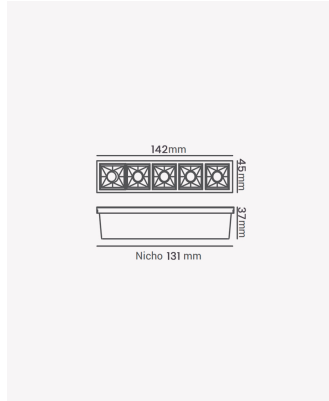

OPS 81355 | Soul | Embutir 10W - Branco 4000K

Dados Elétricos

Potência:	10W
Frequência:	60Hz
Fator de Potência:	>0.5
Corrente máxima:	0.089A
Tensão:	100 - 240V
Tipo de tensão:	Bivolt
Temperatura de operação:	0°C a 40°C

Dados Fotométricos

Temperatura de cor:	4000K
Fluxo luminoso:	734lm
Ângulo:	30°
IRC:	>90
UGR:	13

Dados Gerais

Grau de Proteção:	IP20
Aplicação:	Uso Interno - Teto, Embutir
Cor:	Branco com Preto
Dimensões:	147 x 45 x 50mm
Nicho:	138 x 35mm
Garantia:	3 Anos
Descrição do produto:	Spot Soul Embutir, 10W, 30°, 4000K, Bivolt, Branco com Preto.
SKU:	OPS 81355
Composição:	Alumínio
Conteúdo:	1 Luminária e 1 Driver
Validade:	Indeterminada