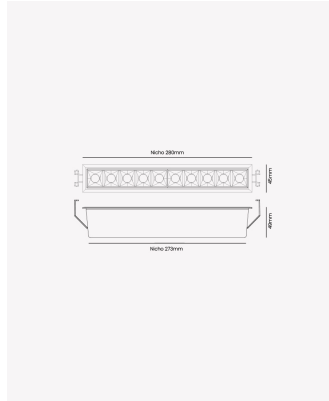

PRO 83786 | Soul | Embutir 20W - Branco 2700K

Dados Elétricos

Potência:	20W
Frequência:	60Hz
Fator de Potência:	>0.9
Corrente máxima:	0.055A
Tensão:	100-240V
Tipo de tensão:	Bivolt
Temperatura de operação:	0°C a 40°C

Dados Fotométricos

Temperatura de cor:	2700K
Fluxo luminoso:	1320lm
Ângulo:	30°
IRC:	>90
UGR:	16

Dados Gerais

Grau de Proteção:	IP20
Cor:	Branco
Peso:	399g
Dimensões:	280 x 45 x 49mm
Nicho:	273 x 37mm
Garantia:	2 anos
Descrição do produto:	Soul - embutir, 20W, 1320lm, bivolt, 30°, 2700K, branco
Composição:	Alumínio
Conteúdo:	1 soul
Validade:	Indeterminado