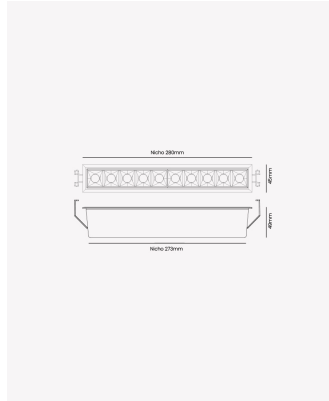

OPS 83786 | Soul Embutir | 20W | 30° - 2700K

Dados Elétricos

Potência:	20W
Frequência:	60Hz
Fator de Potência:	>0.5
Corrente máxima:	0.183A
Tensão:	100 - 240V
Tipo de tensão:	Bivolt
Temperatura de operação:	0°C a 40°C

Dados Fotométricos

Temperatura de cor:	2700K
Fluxo luminoso:	1300lm
Ângulo:	30°
IRC:	>90
UGR:	13

Dados Gerais

Grau de Proteção:	IP20
Aplicação:	Uso Interno - Teto, Embutir
Cor:	Branco com Preto
Dimensões:	280 x 45 x 50mm
Nicho:	270 x 35mm
Garantia:	3 Anos
Descrição do produto:	Spot Soul Embutir, 20W, 30°, 2700K, Bivolt, Branco com Preto.
SKU:	OPS 83786
Composição:	Alumínio
Conteúdo:	1 Luminária e 1 Driver
Validade:	Indeterminada