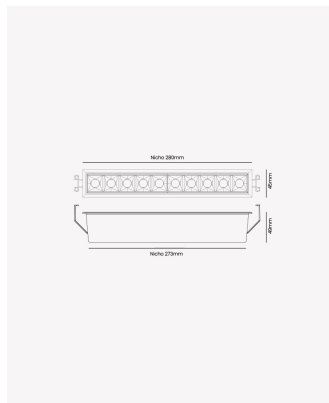

## OPS 83786 | Soul Embutir | 20W | 30° - 2700K

### Dados Fotométricos

Temperatura de cor:	2700K
Fluxo luminoso:	1300lm
Ângulo:	30°
IRC:	>90
UGR:	13

### Dados Gerais

Grau de Proteção:	IP20
Aplicação:	Uso Interno - Teto, Embutir
Cor:	Branco com Preto
Dimensões:	280 x 45 x 50mm
Nicho:	270 x 35mm
Garantia:	3 Anos
Descrição do produto:	Spot Soul Embutir, 20W, 30°, 2700K, Bivolt, Branco com Preto.
SKU:	OPS 83786
Composição:	Alumínio
Conteúdo:	1 Luminária e 1 Driver
Validade:	Indeterminada