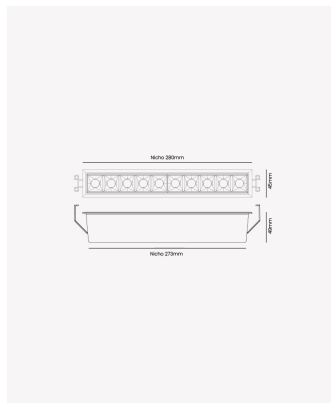

OPS 83786 | Soul Embutir | 20W | 30° - 2700K

Dados Elétricos

Potência:	20W
Frequência:	60Hz
Fator de Potência:	>0.5
Corrente máxima:	0.183A
Tensão:	100 - 240V
Tipo de tensão:	Bivolt
Temperatura de operação:	0°C a 40°C

Dados Fotométricos

Temperatura de cor:	2700K
Fluxo luminoso:	1300lm
Ângulo:	30°
IRC:	>90
UGR:	13

Dados Gerais

Grau de Proteção:	IP20
Aplicação:	Uso Interno - Teto, Embutir
Cor:	Branco com Preto
Dimensões:	280 x 45 x 50mm
Nicho:	270 x 35mm
Garantia:	3 Anos
Descrição do produto:	Spot Soul Embutir, 20W, 30°, 2700K, Bivolt, Branco com Preto.
SKU:	OPS 83786
Composição:	Alumínio
Conteúdo:	1 Luminária e 1 Driver
Validade:	Indeterminada