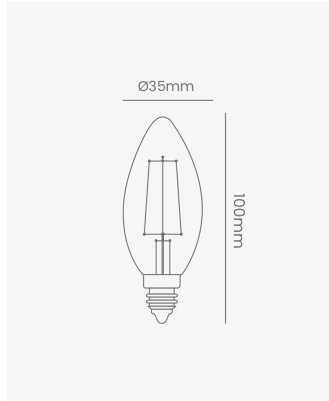

## LP 31835 | Vela filamento | 4W | E14

### Dados Elétricos

Potência:	4W
Frequência:	60Hz
Fator de Potência:	>0.5
Corrente máxima:	0.032A(127V) 0.024A(220V)
Tensão:	100 - 240V
Temperatura de operação:	0° - 40°C

### Dados Fotométricos

Temperatura de cor:	2400K
Fluxo luminoso:	300lm
Eficiência Luminosa:	75lm/W
Ângulo:	360°
IRC:	>80

### Dados Gerais

Soquete:	E14
Grau de Proteção:	IP20
Peso:	13g
Dimensões:	Ø35 x 100mm
Garantia:	2 anos
Descrição do produto:	Lâmpada Vela filamento E14 Bivolt, 4W, 2400K
SKU:	LP 31835
Composição:	Vidro
Conteúdo:	1 lâmpada
Validade:	Indeterminado