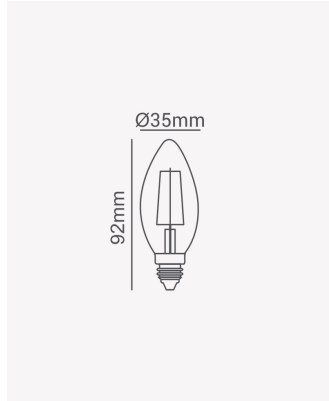

## LP 31835 | Vela filamento | 4W | E14

### Dados Elétricos

Potência:	4W
Frequência:	60Hz
Fator de Potência:	0.5
Corrente máxima:	0.031A
Tensão:	100 - 240V
Temperatura de operação:	0° - 40°C

### Dados Fotométricos

Temperatura de cor:	2400K
Fluxo luminoso:	300lm
Eficiência Luminosa:	75lm/W
Ângulo:	360°
IRC:	>80

### Dados Gerais

Soquete:	E14
Grau de Proteção:	IP20
Peso:	12.7g
Dimensões:	Ø35 x 97mm
Garantia:	2 anos
Descrição do produto:	Lâmpada Vela filamento E14 Bivolt, 4W, 2400K
SKU:	LP 31835
Composição:	Vidro
Conteúdo:	1 lâmpada
Validade:	Indeterminado