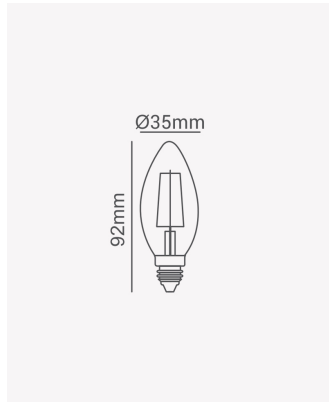

OPS 36878 | Glass Vela | 4W | E12

Dados Elétricos

Potência:	4W
Frequência:	60Hz
Fator de Potência:	>0.5
Corrente máxima:	0.063A
Tensão:	100 - 240V
Temperatura de operação:	0° - 40°C

Dados Fotométricos

Temperatura de cor:	2400K
Fluxo luminoso:	410lm
Ângulo:	360°
IRC:	>80

Dados Gerais

Soquete:	E12
Grau de Proteção:	IP20
Peso:	17g
Dimensões:	Ø35 x 92mm
Garantia:	2 anos
Descrição do produto:	Lâmpada Vela filamento E12 Bivolt, 4W, 2400K
SKU:	OPS 36878
Composição:	Vidro
Conteúdo:	1 lâmpada
Validade:	Indeterminado