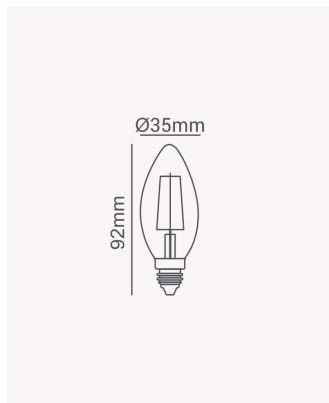

OPS 36878 | Glass Vela | 4W | E12

Dados Elétricos

Potência:	4W
Frequência:	60Hz
Fator de Potência:	>0.5
Corrente máxima:	0.063A
Tensão:	100 - 240V
Temperatura de operação:	0° - 40°C

Dados Fotométricos

Temperatura de cor:	2400K
Fluxo luminoso:	410lm
Ângulo:	360°
IRC:	>80

Dados Gerais

Soquete:	E12
Grau de Proteção:	IP20
Peso:	17g
Dimensões:	Ø35 x 92mm
Garantia:	2 anos
Descrição do produto:	Lâmpada Vela filamento E12 Bivolt, 4W, 2400K
SKU:	OPS 36878
Composição:	Vidro
Conteúdo:	1 lâmpada
Validade:	Indeterminado