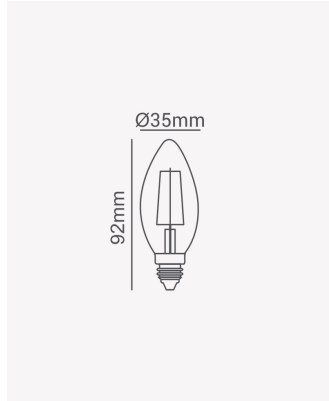

## LP 31842 | Vela filamento | 4W | E27

### Dados Elétricos

Potência:	4W
Frequência:	60Hz
Fator de Potência:	0.5
Corrente máxima:	0.031A
Tensão:	100 - 240V
Temperatura de operação:	0° - 40°C

### Dados Fotométricos

Temperatura de cor:	2400K
Fluxo luminoso:	300lm
Eficiência Luminosa:	75lm/W
Ângulo:	360°
IRC:	>80

### Dados Gerais

Soquete:	E27
Grau de Proteção:	IP20
Peso:	12.7g
Dimensões:	Ø35 x 92mm
Garantia:	2 anos
Descrição do produto:	Lâmpada Vela filamento E27 Bivolt, 4W, 2400K
SKU:	LP 31842
Composição:	Vidro
Conteúdo:	1 lâmpada
Validade:	Indeterminado