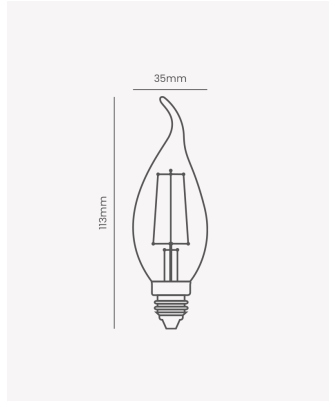

LP 31866 | Chama filamento | 4W | E27

Dados Elétricos

Potência:	4W
Frequência:	60Hz
Fator de Potência:	>0.5
Corrente máxima:	0.058A(127V) 0.031A(220V)
Tensão:	100 - 240V
Temperatura de operação:	0° - 40°C

Dados Fotométricos

Temperatura de cor:	2400K
Fluxo luminoso:	300lm
Eficiência Luminosa:	75lm/W
Ângulo:	360°
IRC:	>80

Dados Gerais

Soquete:	E27
Grau de Proteção:	IP20
Peso:	17g
Dimensões:	Ø35 x 113mm
Garantia:	2 anos
Descrição do produto:	Lâmpada Chama filamento E27 Bivolt, 4W, 2400K
SKU:	LP 31866
Composição:	Vidro
Conteúdo:	1 lâmpada
Validade:	Indeterminado