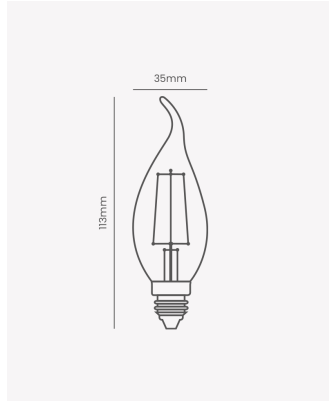

## OPS 31866 | Glass Chama | 4W | E27

### Dados Elétricos

Potência:	4W
Frequência:	60Hz
Fator de Potência:	>0.5
Corrente máxima:	0.058A(127V) 0.031A(220V)
Tensão:	100 - 240V
Temperatura de operação:	0° - 40°C

### Dados Fotométricos

Temperatura de cor:	2400K
Fluxo luminoso:	300lm
Eficiência Luminosa:	75lm/W
Ângulo:	360°
IRC:	>80

### Dados Gerais

Soquete:	E27
Grau de Proteção:	IP20
Peso:	17g
Dimensões:	Ø35 x 113mm
Garantia:	2 anos
Descrição do produto:	Lâmpada Chama filamento E27 Bivolt, 4W, 2400K
SKU:	OPS 31866
Composição:	Vidro
Conteúdo:	1 lâmpada
Validade:	Indeterminado