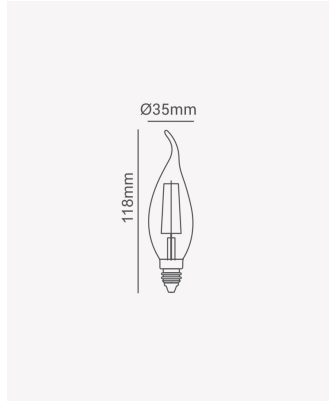

LP 31866 | Chama filamento | 4W | E27

Dados Elétricos

Potência:	4W
Frequência:	60Hz
Fator de Potência:	0.5
Corrente máxima:	0.031A
Tensão:	100 - 240V
Temperatura de operação:	0° - 40°C

Dados Fotométricos

Temperatura de cor:	2400K
Fluxo luminoso:	300lm
Eficiência Luminosa:	75lm/W
Ângulo:	360°
IRC:	>80

Dados Gerais

Soquete:	E27
Grau de Proteção:	IP20
Peso:	12.8g
Dimensões:	Ø35 x 118mm
Garantia:	2 anos
Descrição do produto:	Lâmpada Chama filamento E27 Bivolt, 4W, 2400K
SKU:	LP 31866
Composição:	Vidro
Conteúdo:	1 lâmpada
Validade:	Indeterminado