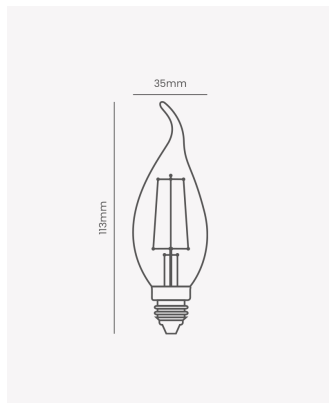

OPS 31866 | Glass Chama | 4W | E27

Dados Elétricos

Potência:	4W
Frequência:	60Hz
Fator de Potência:	>0.5
Corrente máxima:	0.058A(127V) 0.031A(220V)
Tensão:	100 - 240V
Temperatura de operação:	0° - 40°C

Dados Fotométricos

Temperatura de cor:	2400K
Fluxo luminoso:	300lm
Eficiência Luminosa:	75lm/W
Ângulo:	360°
IRC:	>80

Dados Gerais

Soquete:	E27
Grau de Proteção:	IP20
Peso:	17g
Dimensões:	Ø35 x 113mm
Garantia:	2 anos
Descrição do produto:	Lâmpada Chama filamento E27 Bivolt, 4W, 2400K
SKU:	OPS 31866
Composição:	Vidro
Conteúdo:	1 lâmpada
Validade:	Indeterminado