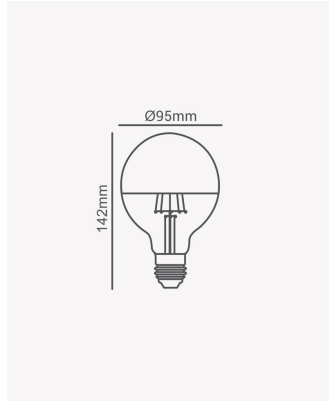

## LP 36144 | G95 defletora | 6W

### Dados Elétricos

Potência:	6W
Frequência:	60Hz
Fator de Potência:	>0.5
Corrente máxima:	0.063A
Tensão:	100 - 240V
Temperatura de operação:	0° - 40°C

### Dados Fotométricos

Temperatura de cor:	2400K
Fluxo luminoso:	650lm
Eficiência Luminosa:	108lm/W
Ângulo:	360°
IRC:	>80

### Dados Gerais

Soquete:	E27
Grau de Proteção:	IP20
Peso:	53g
Dimensões:	Ø95 x 142mm
Garantia:	2 anos
Descrição do produto:	Lâmpada G95 defletora Bivolt, 6W, 2400K
SKU:	LP 36144
Composição:	Vidro
Conteúdo:	1 lâmpada
Validade:	Indeterminado