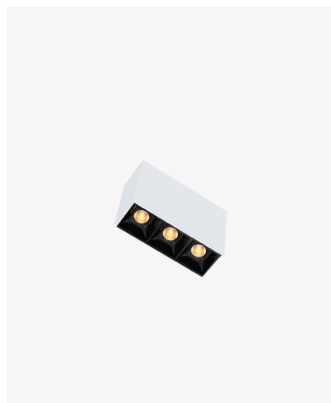

OPS 83854 | Soul Sobrepor | 6W | 30°

Dados Elétricos

Potência:	6W
Frequência:	60Hz
Fator de Potência:	>0.5
Corrente máxima:	0.055A
Tensão:	100 - 240V
Tipo de tensão:	Bivolt
Temperatura de operação:	0°C a 40°C

Dados Fotométricos

Temperatura de cor:	2700K
Fluxo luminoso:	360lm
Ângulo:	30°
IRC:	>90
UGR:	13

Dados Gerais

Grau de Proteção:	IP20
Aplicação:	Uso Interno - Teto, Embutir
Cor:	Branco com Preto
Dimensões:	95 x 70 x 34mm
Garantia:	3 Anos
Descrição do produto:	Spot Soul Sobrepor, 6W, 30°, 2700K, Bivolt, Branco com Preto.
SKU:	OPS 83854
Composição:	Alumínio
Conteúdo:	1 Luminária e 1 Driver
Validade:	Indeterminada