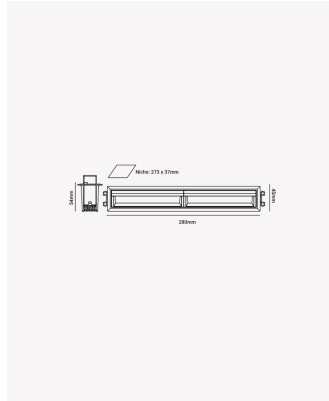

## PRO 84707 | Soul Wall Washer | 22W - 3000K

### Dados Fotométricos

Temperatura de cor:	3000K
Fluxo luminoso:	1120lm
Ângulo:	30°
IRC:	>90
UGR:	Facho Assimétrico

### Dados Gerais

Grau de Proteção:	IP20
Aplicação:	Uso Interno - Teto, Embutir
Cor:	Branco
Dimensões:	280 x 45 x 53mm
Nicho:	270 x 35mm
Garantia:	3 Anos
Descrição do produto:	Spot Soul Wall Washer, 22W, 30°, 3000K, Bivolt, Branco.
SKU:	PRO 84707
Composição:	Alumínio
Conteúdo:	1 Luminária e 1 Driver
Validade:	Indeterminada