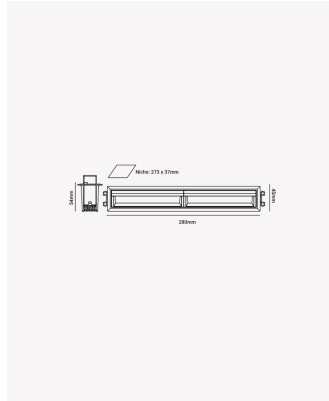

OPS 84707 | Soul Wall Washer | 22W - 3000K

Dados Elétricos

Potência:	22W
Frequência:	60Hz
Fator de Potência:	>0.5
Corrente máxima:	0.196A
Tensão:	100 - 240V
Tipo de tensão:	Bivolt
Temperatura de operação:	0°C a 40°C

Dados Fotométricos

Temperatura de cor:	3000K
Fluxo luminoso:	1120lm
Ângulo:	30°
IRC:	>90
UGR:	Facho Assimétrico

Dados Gerais

Grau de Proteção:	IP20
Aplicação:	Uso Interno - Teto, Embutir
Cor:	Branco
Dimensões:	280 x 45 x 53mm
Nicho:	270 x 35mm
Garantia:	3 Anos
Descrição do produto:	Spot Soul Wall Washer, 22W, 30°, 3000K, Bivolt, Branco.
SKU:	OPS 84707
Composição:	Alumínio
Conteúdo:	1 Luminária e 1 Driver
Validade:	Indeterminada