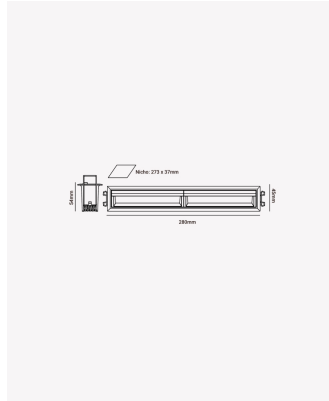

OPS 84707 | Soul Wall Washer | 22W - 3000K

Dados Elétricos

| | |
|--------------------------|------------|
| Potência: | 22W |
| Frequência: | 60Hz |
| Fator de Potência: | >0.5 |
| Corrente máxima: | 0.196A |
| Tensão: | 100 - 240V |
| Tipo de tensão: | Bivolt |
| Temperatura de operação: | 0°C a 40°C |

Dados Fotométricos

| | |
|---------------------|-------------------|
| Temperatura de cor: | 3000K |
| Fluxo luminoso: | 1120lm |
| Ângulo: | 30° |
| IRC: | >90 |
| UGR: | Facho Assimétrico |

Dados Gerais

| | |
|-----------------------|---|
| Grau de Proteção: | IP20 |
| Aplicação: | Uso Interno - Teto, Embutir |
| Cor: | Branco |
| Dimensões: | 280 x 45 x 53mm |
| Nicho: | 270 x 35mm |
| Garantia: | 3 Anos |
| Descrição do produto: | Spot Soul Wall Washer, 22W, 30°, 3000K, Bivolt, Branco. |
| SKU: | OPS 84707 |
| Composição: | Alumínio |
| Conteúdo: | 1 Luminária e 1 Driver |
| Validade: | Indeterminada |