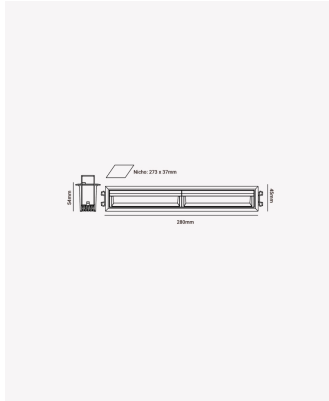

OPS 84707 | Soul Wall Washer | 22W - 3000K

Dados Elétricos

| | |
|--------------------------|------------|
| Potência: | 22W |
| Frequência: | 60Hz |
| Fator de Potência: | >0.5 |
| Corrente máxima: | 0.196A |
| Tensão: | 100 - 240V |
| Tipo de tensão: | Bivolt |
| Temperatura de operação: | 0°C a 40°C |

Dados Fotométricos

| | |
|---------------------|-------------------|
| Temperatura de cor: | 3000K |
| Fluxo luminoso: | 1120lm |
| Ângulo: | 30° |
| IRC: | >90 |
| UGR: | Facho Assimétrico |

Dados Gerais

| | |
|-----------------------|---|
| Grau de Proteção: | IP20 |
| Aplicação: | Uso Interno - Teto, Embutir |
| Cor: | Branco |
| Dimensões: | 280 x 45 x 53mm |
| Nicho: | 270 x 35mm |
| Garantia: | 3 Anos |
| Descrição do produto: | Spot Soul Wall Washer, 22W, 30°, 3000K, Bivolt, Branco. |
| SKU: | OPS 84707 |
| Composição: | Alumínio |
| Conteúdo: | 1 Luminária e 1 Driver |
| Validade: | Indeterminada |