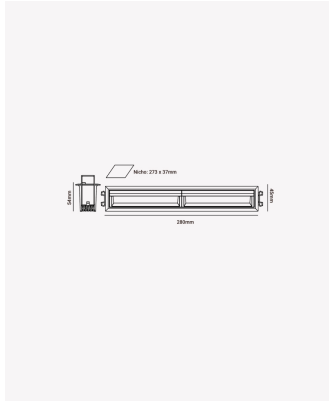

OPS 84714 | Soul Wall Washer | 22W - 3000K

Dados Elétricos

Potência:	22W
Frequência:	60Hz
Fator de Potência:	>0.5
Corrente máxima:	0.196A
Tensão:	100 - 240V
Tipo de tensão:	Bivolt
Temperatura de operação:	0°C a 40°C

Dados Fotométricos

Temperatura de cor:	3000K
Fluxo luminoso:	1120lm
Ângulo:	30°
IRC:	>90
UGR:	Facho Assimétrico

Dados Gerais

Grau de Proteção:	IP20
Aplicação:	Uso Interno - Teto, Embutir
Cor:	Preto
Dimensões:	280 x 45 x 53mm
Nicho:	270 x 35mm
Garantia:	3 Anos
Descrição do produto:	Spot Soul Wall Washer, 20W, 30°, 3000K, Bivolt, Preto.
SKU:	OPS 84714
Composição:	Alumínio
Conteúdo:	1 Luminária e 1 Driver
Validade:	Indeterminado