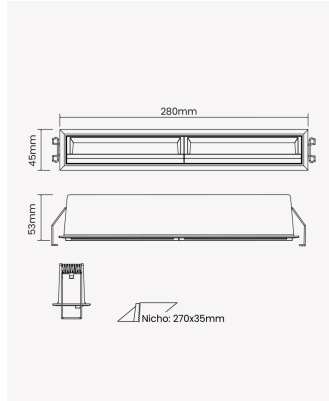

## OPS 84714 | Soul Wall Washer | 22W - 3000K

### Dados Fotométricos

|                     |                   |
|---------------------|-------------------|
| Temperatura de cor: | 3000K             |
| Fluxo luminoso:     | 1120lm            |
| Ângulo:             | 30°               |
| IRC:                | >90               |
| UGR:                | Facho Assimétrico |

### Dados Gerais

|                       |  |
|-----------------------|--|
| Grau de Proteção:     | IP20   |
| Aplicação:            | Uso Interno - Teto, Embutir                            |
| Cor:                  | Preto  |
| Dimensões:            | 280 x 45 x 53mm  |
| Nicho:                | 270 x 35mm   |
| Garantia:             | 3 Anos   |
| Descrição do produto: | Spot Soul Wall Washer, 20W, 30°, 3000K, Bivolt, Preto. |
| SKU:                  | OPS 84714  |
| Composição:           | Alumínio   |
| Conteúdo:             | 1 Luminária e 1 Driver                                 |
| Validade:             | Indeterminado  |