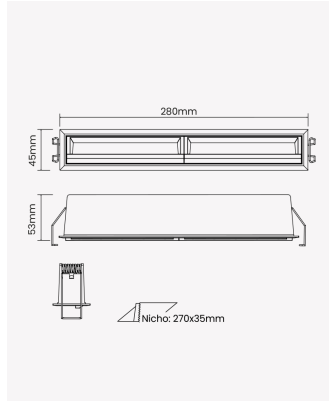

OPS 84714 | Soul Wall Washer | 22W - 3000K

Dados Elétricos

Potência:	22W
Frequência:	60Hz
Fator de Potência:	>0.5
Corrente máxima:	0.196A
Tensão:	100 - 240V
Tipo de tensão:	Bivolt
Temperatura de operação:	0°C a 40°C

Dados Fotométricos

Temperatura de cor:	3000K
Fluxo luminoso:	1120lm
Ângulo:	30°
IRC:	>90
UGR:	Facho Assimétrico

Dados Gerais

Grau de Proteção:	IP20
Aplicação:	Uso Interno - Teto, Embutir
Cor:	Preto
Dimensões:	280 x 45 x 53mm
Nicho:	270 x 35mm
Garantia:	3 Anos
Descrição do produto:	Spot Soul Wall Washer, 20W, 30°, 3000K, Bivolt, Preto.
SKU:	OPS 84714
Composição:	Alumínio
Conteúdo:	1 Luminária e 1 Driver
Validade:	Indeterminado