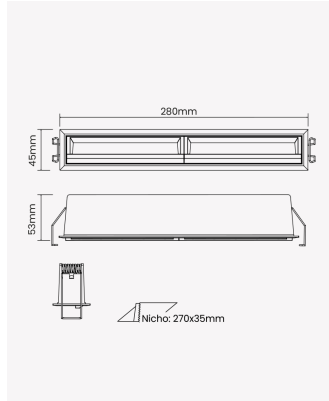

## OPS 84714 | Soul Wall Washer | 22W - 3000K

### Dados Fotométricos

Temperatura de cor:	3000K
Fluxo luminoso:	1120lm
Ângulo:	30°
IRC:	>90
UGR:	Facho Assimétrico

### Dados Gerais

Grau de Proteção:	IP20
Aplicação:	Uso Interno - Teto, Embutir
Cor:	Preto
Dimensões:	280 x 45 x 53mm
Nicho:	270 x 35mm
Garantia:	3 Anos
Descrição do produto:	Spot Soul Wall Washer, 20W, 30°, 3000K, Bivolt, Preto.
SKU:	OPS 84714
Composição:	Alumínio
Conteúdo:	1 Luminária e 1 Driver
Validade:	Indeterminado