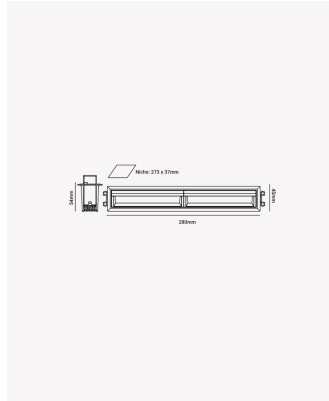

OPS 84745 | Soul Wall Washer | 22W - 4000K

Dados Elétricos

Potência:	22W
Frequência:	60Hz
Fator de Potência:	>0.5
Corrente máxima:	0.196A
Tensão:	100 - 240V
Tipo de tensão:	Bivolt
Temperatura de operação:	0°C a 40°C

Dados Fotométricos

Temperatura de cor:	4000K
Fluxo luminoso:	1149lm
Ângulo:	30°
IRC:	>90
UGR:	Facho Assimétrico

Dados Gerais

Grau de Proteção:	IP20
Aplicação:	Uso Interno - Teto, Embutir
Cor:	Branco
Dimensões:	280 x 45 x 53mm
Nicho:	270 x 35mm
Garantia:	3 Anos
Descrição do produto:	Spot Soul Wall Washer, 22W, 30°, 4000K, Bivolt, Branco.
SKU:	OPS 84745
Composição:	Alumínio
Conteúdo:	1 Luminária e 1 Driver
Validade:	Indeterminada