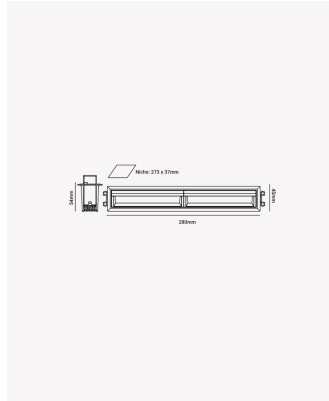

## OPS 84745 | Soul Wall Washer | 22W - 4000K

### Dados Fotométricos

Temperatura de cor:	4000K
Fluxo luminoso:	1149lm
Ângulo:	30°
IRC:	>90
UGR:	Facho Assimétrico

### Dados Gerais

Grau de Proteção:	IP20
Aplicação:	Uso Interno - Teto, Embutir
Cor:	Branco
Dimensões:	280 x 45 x 53mm
Nicho:	270 x 35mm
Garantia:	3 Anos
Descrição do produto:	Spot Soul Wall Washer, 22W, 30°, 4000K, Bivolt, Branco.
SKU:	OPS 84745
Composição:	Alumínio
Conteúdo:	1 Luminária e 1 Driver
Validade:	Indeterminada