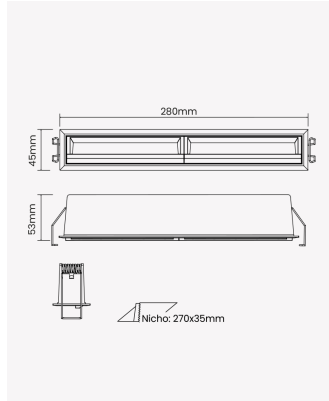

OPS 84752 | Soul Wall Washer | 22W - 4000K

Dados Elétricos

Potência:	22W
Frequência:	60Hz
Fator de Potência:	>0.5
Corrente máxima:	0.196A
Tensão:	100 - 240V
Tipo de tensão:	Bivolt
Temperatura de operação:	0°C a 40°C

Dados Fotométricos

Temperatura de cor:	4000K
Fluxo luminoso:	1149lm
Ângulo:	30°
IRC:	>90
UGR:	Facho Assimétrico

Dados Gerais

Grau de Proteção:	IP20
Aplicação:	Uso Interno - Teto, Embutir
Cor:	Preto
Dimensões:	280 x 45 x 53mm
Nicho:	270 x 35mm
Garantia:	3 Anos
Descrição do produto:	Spot Soul Wall Washer, 22W, 30°, 4000K, Bivolt, Preto.
SKU:	OPS 84752
Composição:	Alumínio
Conteúdo:	1 Luminária e 1 Driver
Validade:	Indeterminada