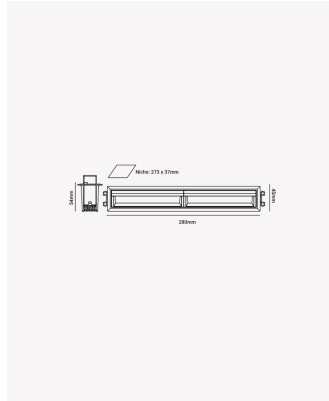

PRO 84752 | Soul Wall Washer | 22W - 4000K

Dados Elétricos

Potência:	22W
Frequência:	60Hz
Fator de Potência:	>0.5
Corrente máxima:	0.055A
Tensão:	100 - 240V
Tipo de tensão:	Bivolt
Temperatura de operação:	0°C a 40°C

Dados Fotométricos

Temperatura de cor:	4000K
Fluxo luminoso:	1150lm
Ângulo:	30°
IRC:	>90
UGR:	Facho Assimétrico

Dados Gerais

Grau de Proteção:	IP20
Aplicação:	Uso Interno - Teto, Embutir
Cor:	Preto
Dimensões:	280 x 45 x 53mm
Nicho:	270 x 35mm
Garantia:	3 Anos
Descrição do produto:	Spot Soul Wall Washer, 22W, 30°, 4000K, Bivolt, Preto.
SKU:	PRO 84752
Composição:	Alumínio
Conteúdo:	1 Luminária e 1 Driver
Validade:	Indeterminada