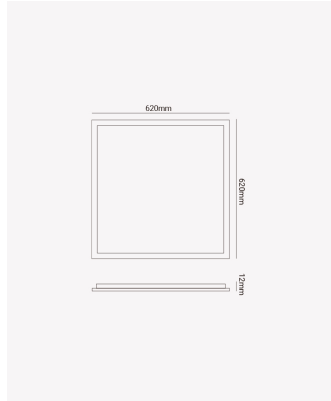

PRO 82741 | Painel 62 x 62cm - 3000K

Dados Elétricos

Potência:	40W
Frequência:	60Hz
Fator de Potência:	>0.9
Corrente máxima:	0.40A
Tensão:	100-240V
Tipo de tensão:	Bivolt
Temperatura de operação:	0°C a 40°C

Dados Fotométricos

Temperatura de cor:	3000K
Fluxo luminoso:	3000lm
Ângulo:	120°
IRC:	>70

Dados Gerais

Grau de Proteção:	IP20
Peso:	2kg
Dimensões:	620 x 620 x 10mm
Nicho:	595mm
Garantia:	2 anos
Descrição do produto:	Painel 62 x 62cm - 40W, 3000lm, bivolt, 3000K
SKU:	PRO 82741
Composição:	Alumínio
Conteúdo:	2 painéis, 2 drivers e 8 presilhas
Validade:	Indeterminado